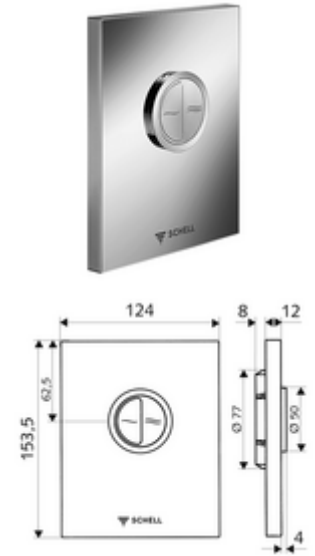

cikkszám: 02 804 06 99

EDIITION Eco WC-működtetőlap

SHELL COMPACT II falsík alatti WC-öblítőszелеphez. Kétmennyiségű öblítés.

Kiszereles

- Dizájn működtetőlap
  - Működtetőgombok takarékos- és főöblítéshez
- Önelzáró kartus automatikus fúvókatisztító tüllel
- Torlókorong öblítésierő-szabályozáshoz
- Szerelőkeret

Technikai adatok

- Kétmennyiségű öblítés: takarékos öblítési mennyiség 3 l, fő 4,5 - 9,0 l
- Alapanyag: Műanyag
- Felület: Króm; Előlap Króm
- Az előlap méretei: s 124 mm x m 153,5 mm x m 12 mm

Szállítási adatok

- súly: 0,60 kg/Darab
- csomagolási egység: 1

Szükséges alkatrészek

COMPACT II vakolat alatti WC öblítőszелеp
MONTUS WC-szerelőmodul

Cikkszám.: 01 194 00 99 vagy
Cikkszám.: 03 076 00 99 vagy

Ajánlott alkatrészek