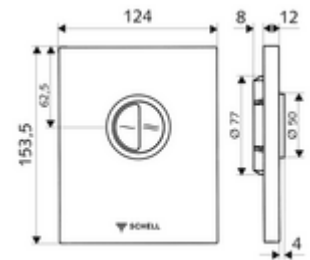

cikkszám: 02 804 15 99

EDIITION Eco WC-működtetőlap

SHELL COMPACT II falsík alatti WC-öblítőszephez. Kétmennyiségű öblítés.

Kiszerezés

- Dizájn működtetőlap
 - Működtetőgombok takarékos- és főöblítéshez
- Önelzáró kartus automatikus fúvókatisztító tüllel
- Torlókorong öblítésierő-szabályozáshoz
- Szerelőkeret

Technikai adatok

- Kétmennyiségű öblítés: takarékos öblítési mennyiség 3 l, fő 4,5 - 9,0 l
- Alapanyag: Műanyag
- Felület: Alpesi fehér; Előlap Alpesi fehér
- Az előlap méretei: s 124 mm x m 153,5 mm x m 12 mm