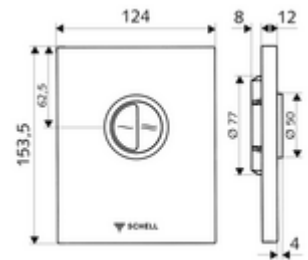

cikkszám: 02 805 28 99

EDIITION Eco WC-működtetőlap Vandalizmus elleni védelemmel ellátott kivitel

SHELL COMPACT II falsík alatti WC-öblítőszelvez. Kétmennyiségű öblítés.

Kiszerezés

- Dizájn működtetőlap
 - Működtetőgombok takarékos- és főöblítéshez
- Önelzáró kartus automatikus fúvókatisztító tüllel
- Torlókorong öblítésierő-szabályozáshoz
- Szerelőkeret

Technikai adatok

- Kétmennyiségű öblítés: takarékos öblítési mennyiség 3 l, fő 4,5 - 9,0 l
- Alapanyag: Működtetés Fröccsöntött cink; Előlap Rozsdamentes acél
- Felület: Működtetés Króm; Előlap Szálcsiszolt rozsdamentes acél
- Az előlap méretei: s 120 mm x m 150 mm x m 12 mm