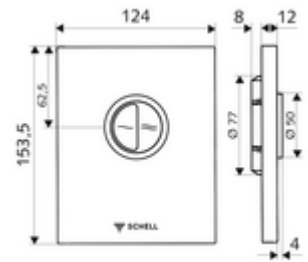

cikkszám: 02 814 06 99

EDIITION Eco ND WC-működtetőlap

SHELL COMPACT II ND falsík alatti WC-öblítőszелеphez. Alacsony nyomás 0,8 bar-tól. Kétmennyiségű öblítés.

Kiszerezés

- Dizájn működtetőlap
  - Működtetőgombok takarékos- és főöblítéshez
- Alacsony nyomású önelzáró kartus automatikus fúvókatisztító túvel
- Torlókorong öblítésierő-szabályozáshoz
- Szerelőkeret

Technikai adatok

- Kétmennyiségű öblítés: takarékos öblítési mennyiség 3 l, fő 4,5 - 6,0 l
- Alapanyag: Működtetés Műanyag; Előlap Műanyag
- Felület: Működtetés Króm; Előlap Króm
- Az előlap méretei: s 124 mm x m 153,5 mm x m 12 mm
- Engedélyek: Watermark

Szállítási adatok

- súly: 0,74 kg/Darab
- csomagolási egység: 1

Szükséges alkatrészek

COMPACT II ND vakolat alatti WC öblítőszелеp

Cikkszám.: 01 137 00 99