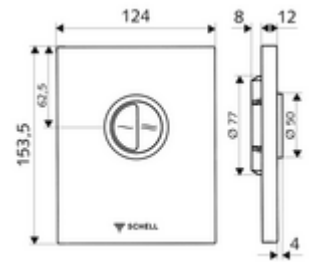

cikkszám: 02 814 06 99

EDIITION Eco ND WC-működtetőlap

SHELL COMPACT II ND falsík alatti WC-öblítőszелеphez. Alacsony nyomás 0,8 bar-tól. Kétmennyiségű öblítés.

Kiszerezés

- Dizájn működtetőlap
  - Működtetőgombok takarékos- és főöblítéshez
- Alacsony nyomású önelzáró kartus automatikus fúvókatisztító túvel
- Torlókorong öblítésierő-szabályozáshoz
- Szerelőkeret

Technikai adatok

- Kétmennyiségű öblítés: takarékos öblítési mennyiség 3 l, fő 4,5 - 6,0 l
- Alapanyag: Működtetés Műanyag; Előlap Műanyag
- Felület: Működtetés Króm; Előlap Króm
- Az előlap méretei: s 124 mm x m 153,5 mm x m 12 mm
- Engedélyek: Watermark

Szállítási adatok

- súly: 0,74 kg/Darab
- csomagolási egység: 1

Szükséges alkatrészek

COMPACT II ND vakolat alatti WC öblítőszелеp

Cikkszám.: 01 137 00 99