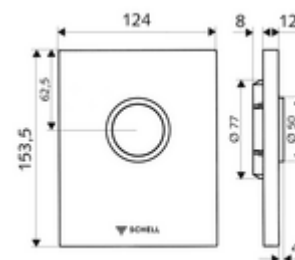

Szállítási adatok

- súly: 0,61 kg/Darab
- csomagolási egység: 1

Szükséges alkatrészek

COMPACT II ND vakolat alatti WC öblítőszelap

Cikkszám.: 01 137 00 99