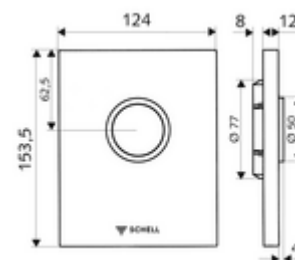

cikkszám: 02 815 06 99

EDIITION ND WC-működtetőlap

SHELL COMPACT II ND falsík alatti WC-öblítőszeléhez. Alacsony nyomás 0,8 bar-tól.

Kiszerezés

- Dizájn működtetőlap
 - Működtetőgomb
- Alacsony nyomású önelzáró kartus automatikus fúvókatisztító túvel
- Torlókorong öblítésierő-szabályozáshoz
- Szerelőkeret

Technikai adatok

- Egymennyiségű öblítés: 4,5 - 6,0 l
- Alapanyag: Működtetés Műanyag; Előlap Műanyag
- Felület: Működtetés Króm; Előlap Króm
- Az előlap méretei: s 124 mm x m 153,5 mm x m 12 mm

Szállítási adatok

- súly: 0,61 kg/Darab
- csomagolási egység: 1

Szükséges alkatrészek

COMPACT II ND vakolat alatti WC öblítőszelap

Cikkszám.: 01 137 00 99