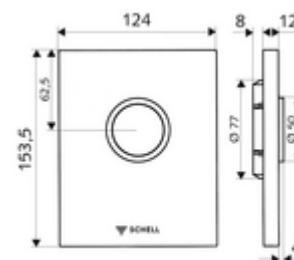

## EDIITION ND WC-működtetőlap

SHELL COMPACT II ND falsík alatti WC-öblítőszeléhez. Alacsony nyomás 0,8 bar-tól.

### Technikai adatok

- Egymennyiségű öblítés: 4,5 - 6,0 l
- Alapanyag: Működtetés Műanyag; Előlap Műanyag
- Felület: Működtetés Króm; Előlap Króm
- Az előlap méretei: s 124 mm x m 153,5 mm x m 12 mm