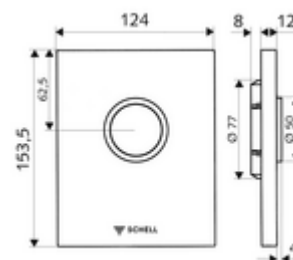

cikkszám: 02 815 15 99

EDIITION ND WC-működtetőlap

SHELL COMPACT II ND falsík alatti WC-öblítőszeléhez. Alacsony nyomás 0,8 bar-tól.

Kiszerezés

- Dizájn működtetőlap
 - Működtetőgomb
- Alacsony nyomású önelzáró kartus automatikus fúvókatisztító túvel
- Torlókorong öblítésierő-szabályozáshoz
- Szerelőkeret

Technikai adatok

- Egymennyiségű öblítés: 4,5 - 6,0 l
- Alapanyag: Működtetés Műanyag; Előlap Műanyag
- Felület: Működtetés Alpese fehér; Előlap Alpese fehér
- Az előlap méretei: s 124 mm x m 153,5 mm x m 12 mm

Szállítási adatok

- súly: 0,62 kg/Darab
- csomagolási egység: 1

Szükséges alkatrészek

COMPACT II ND vakolat alatti WC öblítőszelap

Cikkszám.: 01 137 00 99