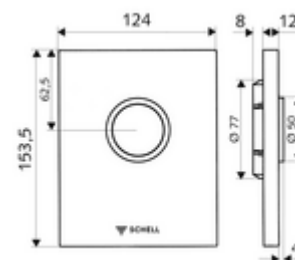

## EDIITION ND WC-működtetőlap

SHELL COMPACT II ND falsík alatti WC-öblítőszeléhez. Alacsony nyomás 0,8 bar-tól.

### Technikai adatok

- Egymennyiségű öblítés: 4,5 - 6,0 l
- Alapanyag: Működtetés Műanyag; Előlap Műanyag
- Felület: Működtetés Alpese fehér; Előlap Alpese fehér
- Az előlap méretei: s 124 mm x m 153,5 mm x m 12 mm