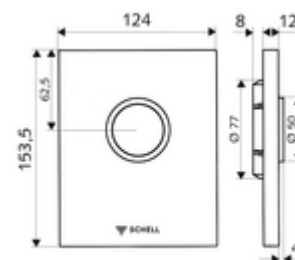

cikkszám: 02 815 15 99

EDIITION ND WC-működtetőlap

SHELL COMPACT II ND falsík alatti WC-öblítőszeléhez. Alacsony nyomás 0,8 bar-tól.

Kiszerezés

- Dizájn működtetőlap
 - Működtetőgomb
- Alacsony nyomású önelzáró kartus automatikus fúvókatisztító túvel
- Torlókorong öblítésierő-szabályozáshoz
- Szerelőkeret

Technikai adatok

- Egymennyiségű öblítés: 4,5 - 6,0 l
- Alapanyag: Működtetés Műanyag; Előlap Műanyag
- Felület: Működtetés Alpesei fehér; Előlap Alpesei fehér
- Az előlap méretei: s 124 mm x m 153,5 mm x m 12 mm

Szállítási adatok

- súly: 0,62 kg/Darab
- csomagolási egység: 1

Szükséges alkatrészek

COMPACT II ND vakolat alatti WC öblítőszelap

Cikkszám.: 01 137 00 99