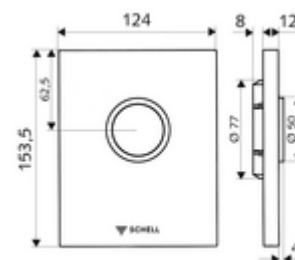

cikkszám: 02 815 15 99

EDIITION ND WC-működtetőlap

SHELL COMPACT II ND falsík alatti WC-öblítőszeléhez. Alacsony nyomás 0,8 bar-tól.

Kiszerezés

- Dizájn működtetőlap
 - Működtetőgomb
- Alacsony nyomású önelzáró kartus automatikus fúvókatisztító túvel
- Torlókorong öblítésierő-szabályozáshoz
- Szerelőkeret

Technikai adatok

- Egymennyiségű öblítés: 4,5 - 6,0 l
- Alapanyag: Működtetés Műanyag; Előlap Műanyag
- Felület: Működtetés Alpese fehér; Előlap Alpese fehér
- Az előlap méretei: s 124 mm x m 153,5 mm x m 12 mm

Szállítási adatok

- súly: 0,62 kg/Darab
- csomagolási egység: 1

Szükséges alkatrészek

COMPACT II ND vakolat alatti WC öblítőszelap

Cikkszám.: 01 137 00 99