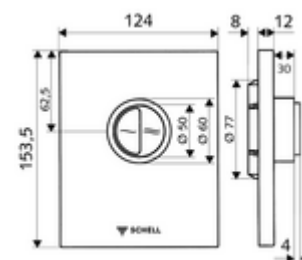

Kiszerezés

- Működtetőlap
 - Működtetőgombok takarékos- és főöblítéshez
- Alacsony nyomású öblítőszелеp
- Torlókorong öblítőszerő-szabályozáshoz
- Szerelőkeret

Technikai adatok

- Kétféle mennyiségű öblítés: takarékos öblítési mennyiség 3 l, fő 4,5 - 6,0 l
- Alapanyag: Műanyag
- Felület: Króm; Előlap Króm

Szállítási adatok

- súly: 0,70 kg/Darab
- csomagolási egység: 1

Szükséges alkatrészek

COMPACT II ND vakolat alatti WC öblítőszелеp

Cikkszám.: 01 137 00 99