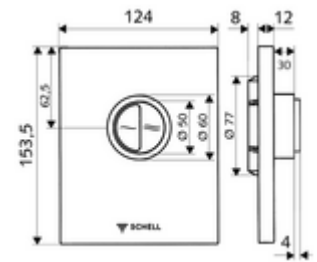

cikkszám: 02 825 06 99

EDIITION Eco 100 WC-működtetőlap

SHELL COMPACT II falsík alatti WC-öblítőszelephöz 100 - 160 mm beépítési mélységgel. Kétmennyiségű öblítés.

Kiszerezés

- Működtetőlap
 - Működtetőgombok takarékos- és főöblítéshez
- Önelzáró kartus automatikus fúvókatisztító tüllel
- Torlókorong öblítésszabályozáshoz
- Szerelőkeret

Technikai adatok

- Kétmennyiségű öblítés: takarékos öblítési mennyiség 3 l, fő 4,5 - 9,0 l
- Alapanyag: Műanyag
- Felület: Króm; Előlap Króm
- Az előlap méretei: s 124 mm x m 153,5 mm x m 12 mm

Szállítási adatok