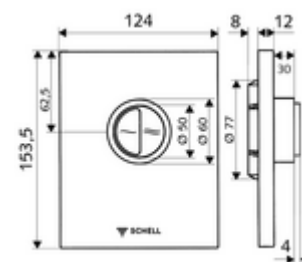

cikkszám: 02 825 06 99

EDIITION Eco 100 WC-működtetőlap

SHELL COMPACT II falsík alatti WC-öblítőszелеphez 100 - 160 mm beépítési mélységgel. Kétmennyiségű öblítés.

Kiszerezés

- Működtetőlap
 - Működtetőgombok takarékos- és főöblítéshez
- Önelzáró kartus automatikus fúvókatisztító tüllel
- Torlókorong öblítésszabályozáshoz
- Szerelőkeret

Technikai adatok

- Kétmennyiségű öblítés: takarékos öblítési mennyiség 3 l, fő 4,5 - 9,0 l
- Alapanyag: Műanyag
- Felület: Króm; Előlap Króm
- Az előlap méretei: s 124 mm x m 153,5 mm x m 12 mm

Szállítási adatok

- súly: 0,72 kg/Darab
- csomagolási egység: 1

Szükséges alkatrészek

COMPACT II vakolat alatti WC öblítőszелеp

Cikkszám.: 01 194 00 99

Ajánlott alkatrészek