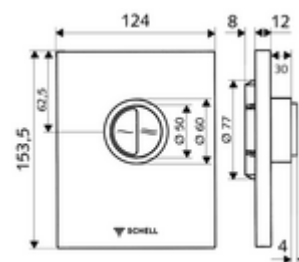

## EDIITION Eco 100 WC-működtetőlap

SHELL COMPACT II falsík alatti WC-öblítőszелеphez 100 - 160 mm beépítési mélységgel. Kétféle mennyiségű öblítés.

### Technikai adatok

- Kétféle mennyiségű öblítés: takarékos öblítési mennyiség 3 l, fő 4,5 - 9,0 l
- Alapanyag: Műanyag
- Felület: Króm; Előlap Króm
- Az előlap méretei: s 124 mm x m 153,5 mm x m 12 mm