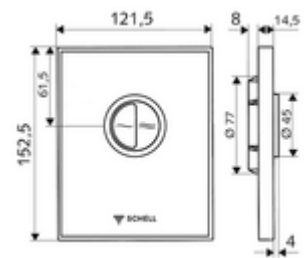

Technikai adatok

- Kétmennyiségű öblítés: takarékos öblítési mennyiség 3 l, fő 4,5 - 9,0 l
- Alapanyag: Működtetés Fröccsöntött cink; Előlap Biztonsági üveg (ESD); Keret Műanyag
- Felület: Működtetés Króm; Előlap Fekete; Keret Króm
- Az előlap méretei: s 121,5 mm x m 152,5 mm x m 14,5 mm
- Engedélyek: Watermark

Szállítási adatok

- súly: 0,88 kg/Darab
- csomagolási egység: 1

Szükséges alkatrészek

COMPACT II vakolat alatti WC öblítőszelap
MONTUS WC-szerelőmodul

Cikkszám.: 01 194 00 99 vagy
Cikkszám.: 03 076 00 99 vagy