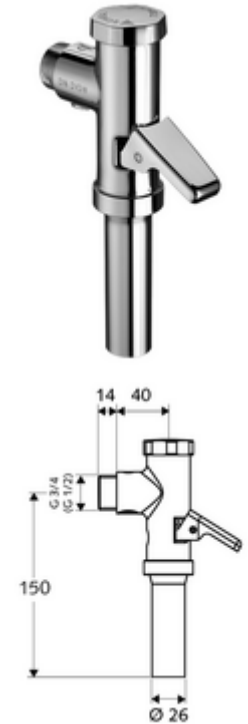

cikkszám: 02 202 06 99

SCHELLOMAT falon kívüli WC-öblítőszelep, DN 20

DIN EN 12541 konform.

Kiszerezés

- Falon kívüli WC öblítőszelep
 - Sárgaréz működtetőkar
 - Önelzáró kartus automatikus furattisztító tűvel
- Öblítőcső csatlakozó csőmegszakítóval

Technikai adatok

- víznyomás: 1,2 - 5,0 bar
- Egymennyiségű öblítés: 6 l
- Öblítési áram: 1,0 - 1,3 l/s
- Alapanyag: Ház Sárgaréz; Vízvezeték részek Sárgaréz, az ivóvízről szóló német rendeletnek megfelelően, Műanyag
- Felület: Króm
- Csatlakozás: DN 20 menet: 3/4 km
- Öblítőcső csatlakozó: Ø 26 mm
- Engedélyek: PA-IX 18853/II, DIN-DVGW, Belgaqua
- zajosztály: II, 100%-os átfolyás esetén

Szállítási adatok

- súly: 0,62 kg/Darab
- csomagolási egység: 20

Ajánlott alkatrészek

WC-öblítőcső garnitúra

Cikkszám.: 03 209 06 99