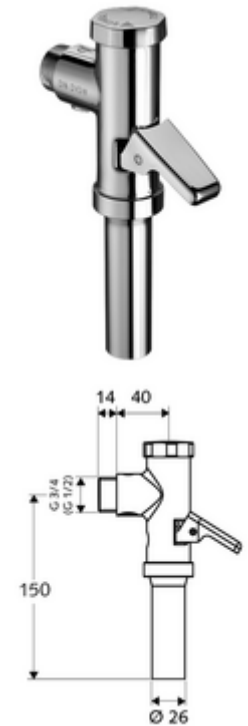

cikkszám: 02 202 06 99

SCHELLOMAT falon kívüli WC-öblítőszelep, DN 20

DIN EN 12541 konform.

Kiszerezés

- Falon kívüli WC öblítőszelep
  - Sárgaréz működtetőkar
  - Önelzáró kartus automatikus furattisztító tűvel
- Öblítőcső csatlakozó csőmegszakítóval

Technikai adatok

- víznyomás: 1,2 - 5,0 bar
- Egymennyiségű öblítés: 6 l
- Öblítési áram: 1,0 - 1,3 l/s
- Alapanyag: Ház Sárgaréz; Vízvezeték részek Sárgaréz, az ivóvízről szóló német rendeletnek megfelelően, Műanyag
- Felület: Króm
- Csatlakozás: DN 20 menet: 3/4 km
- Öblítőcső csatlakozó: Ø 26 mm
- Engedélyek: PA-IX 18853/II, Belgaqua
- zajosztály: II, 100%-os átfolyás esetén

Szállítási adatok

- súly: 0,62 kg/Darab
- csomagolási egység: 20

Ajánlott alkatrészek

WC-öblítőcső garnitúra

Cikkszám.: 03 209 06 99