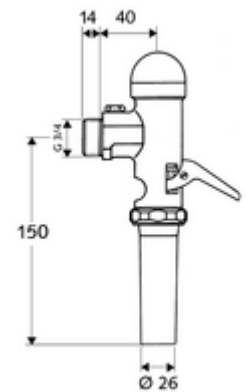

cikkszám: 02 204 06 99

SCHELLOMAT falon kívüli WC-öblítőszelep, DN 20

DIN EN 12541 konform.

Kiszerezés

- Falon kívüli WC öblítőszelep
 - Sárgaréz működtetőkar
 - Önelzáró kartus automatikus furattisztító tűvel
- Öblítőcső csatlakozó csőmegszakítóval

Technikai adatok

- víznyomás: 1,2 - 5,0 bar
- Öblítési áram: 1,0 - 1,3 l/s
- Spülmenge beállítható: 6,0 - 14,0 l
- Alapanyag: Ház Sárgaréz; Vízvezeték részek Sárgaréz, az ivóvízről szóló német rendeletnek megfelelően
- Felület: Króm
- Csatlakozás: DN 20 menet: 3/4 km
- Öblítőcső csatlakozó: Ø 26 mm

Szállítási adatok

- súly: 0,67 kg/Darab
- csomagolási egység: 20

Ajánlott alkatrészek

WC-öblítőcső garnitúra

Cikkszám.: 03 209 06 99

vagy