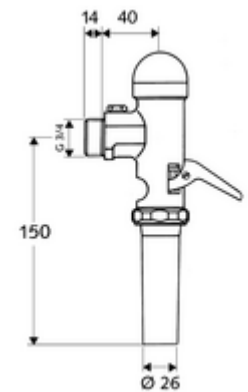

cikkszám: 02 204 06 99

SCHELLOMAT falon kívüli WC-öblítőszelep, DN 20

DIN EN 12541 konform.

Kiszerezés

- Falon kívüli WC öblítőszelep
 - Sárgaréz működtetőkar
 - Önelzáró kartus automatikus furattisztító tűvel
- Öblítőcső csatlakozó csőmegszakítóval

Technikai adatok

- víznyomás: 1,2 - 5,0 bar
- Öblítési áram: 1,0 - 1,3 l/s
- Spülmenge beállítható: 6,0 - 14,0 l
- Alapanyag: Ház Sárgaréz; Vívezeték részek Sárgaréz, az ivóvízről szóló német rendeletnek megfelelően
- Felület: Króm
- Csatlakozás: DN 20 menet: 3/4 km
- Öblítőcső csatlakozó: Ø 26 mm

Szállítási adatok

- súly: 0,67 kg/Darab
- csomagolási egység: 20

Ajánlott alkatrészek

WC-öblítőcső garnitúra

Cikkszám.: 03 209 06 99

vagy