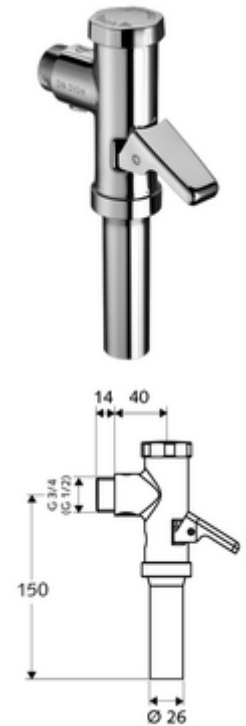

cikkszám: 02 216 06 99

SCHELLOMAT falon kívüli WC-öblítőszelep, DN 20

DIN EN 12541 konform.

Kiszerezés

- Falon kívüli WC öblítőszelep
  - Sárgaréz működtetőkar
  - Önelzáró kartus automatikus furattisztító tűvel
- Öblítőcső csatlakozó csőmegszakítóval

Technikai adatok

- víznyomás: 1,2 - 5,0 bar
- Egymennyiségű öblítés: 6 l
- Öblítési áram: 0,7 - 1,0 l/s
- Alapanyag: Ház Sárgaréz; Vívezeték részek Sárgaréz, az ivóvízről szóló német rendeletnek megfelelően, Műanyag
- Felület: Króm
- Csatlakozás: DN 15 menet: 1/2 km
- Öblítőcső csatlakozó: Ø 26 mm
- Engedélyek: PA-IX 18853/II
- zajosztály: II, 100%-os átfolyás esetén

Szállítási adatok

- súly: 0,63 kg/Darab
- csomagolási egység: 1

Ajánlott alkatrészek

WC-öblítőcső garnitúra

Cikkszám.: 03 209 06 99