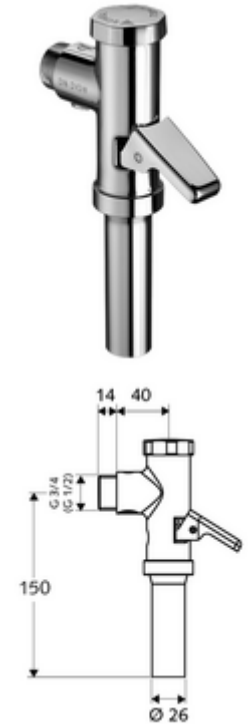

cikkszám: 02 216 06 99

SCHELLOMAT falon kívüli WC-öblítőszep, DN 20

DIN EN 12541 konform.

Kiszerezés

- Falon kívüli WC öblítőszep
  - Sárgaréz működtetőkar
  - Önelzáró kartus automatikus furattisztító tűvel
- Öblítőcső csatlakozó csőmegszakítóval

Technikai adatok

- víznyomás: 1,2 - 5,0 bar
- Egymennyiségű öblítés: 6 l
- Öblítési áram: 0,7 - 1,0 l/s
- Alapanyag: Ház Sárgaréz; Vízvezeték részek Sárgaréz, az ivóvízről szóló német rendeletnek megfelelően, Műanyag
- Felület: Króm
- Csatlakozás: DN 15 menet: 1/2 km
- Öblítőcső csatlakozó: Ø 26 mm
- Engedélyek: PA-IX 18853/II
- zajosztály: II, 100%-os átfolyás esetén

Szállítási adatok

- súly: 0,63 kg/Darab
- csomagolási egység: 1

Ajánlott alkatrészek

WC-öblítőcső garnitúra

Cikkszám.: 03 209 06 99