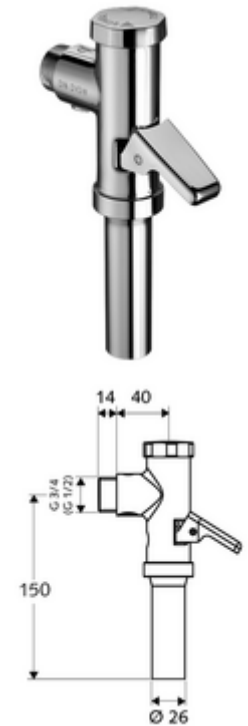

cikkszám: 02 238 06 99

SCHELLOMAT falon kívüli WC-öblítőszelep, DN 20

DIN EN 12541 konform.

Kiszerezés

- Falon kívüli WC öblítőszelep
  - Sárgaréz működtetőkar
  - Önelzáró kartus rézdugattyúval és automatikus furattisztító tűvel
- Öblítőcső csatlakozó csőmegszakítóval

Technikai adatok

- víznyomás: 1,2 - 5,0 bar
- Egymennyiségű öblítés: 6 l
- Öblítési áram: 1,0 - 1,3 l/s
- Alapanyag: Ház Sárgaréz; Vízvezeték részek Sárgaréz, az ivóvízről szóló német rendeletnek megfelelően, Műanyag
- Felület: Króm
- Csatlakozás: DN 20 menet: 3/4 km
- Öblítőcső csatlakozó: Ø 26 mm
- Engedélyek: PA-IX 18853/II
- zajosztály: II, 100%-os átfolyás esetén

Szállítási adatok

- súly: 0,63 kg/Darab
- csomagolási egység: 20

Ajánlott alkatrészek

WC-öblítőcső garnitúra

Cikkszám.: 03 209 06 99