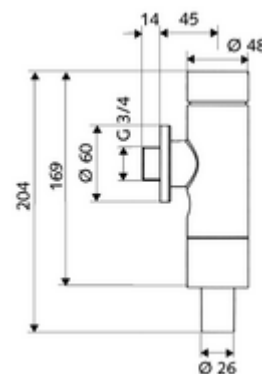

cikkszám: 02 248 06 99

SCHELLOMAT BASIC SV falon kívüli WC-öblítőszelep, DN 20

Teljes fém kivitel sárgaréz nyomógombbal. DIN EN 12541 konform. Egymennyiségűs öblítés.

Kiszerezés

- Falon kívüli WC öblítőszelep
  - Önelzáró kartus automatikus furattisztító tűvel
  - Előelzáró
- Ø 60 mm-es feltolható takarórózsa
- Öblítőcső csatlakozó csőmegszakítóval

Technikai adatok

- víznyomás: 1,2 - 5,0 bar
- Egymennyiségűs öblítés: 4,5 - 9,0 l
- Öblítési áram: 1,0 - 1,3 l/s
- Alapanyag: Ház Sárgaréz; Vízvezeték részek Sárgaréz, az ivóvízről szóló német rendeletnek megfelelően, Műanyag
- Felület: Króm
- Csatlakozás: DN 20 menet: 3/4 km
- Öblítőcső csatlakozó: Ø 26 mm
- Engedélyek: PA-IX 9901/II, DIN-DVGW, Belgaqua
- zajosztály: II, 100%-os átfolyás esetén

Szállítási adatok

- súly: 1,03 kg/Darab
- csomagolási egység: 1

Ajánlott alkatrészek

WC-öblítőcső garnitúra

Cikkszám.: 03 209 06 99

vagy