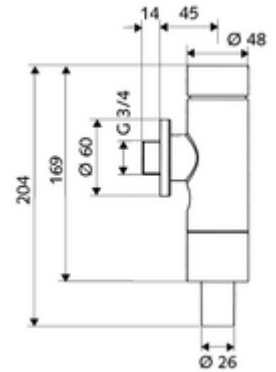

cikkszám: 02 249 06 99

SCHELLOMAT Vaule falon kívüli WC-öblítőszelep

Teljes fém kivitel sárgaréz nyomógombbal. DIN EN 12541 konform. Kétmennyiségű öblítés.

Kiszerezés

- Falon kívüli WC öblítőszelep
 - Önelzáró kartus automatikus furattisztító tűvel
- Ø 60 mm-es feltolható takarórózsa
- Öblítőcső csatlakozó csőmegszakítóval

Technikai adatok

- Kétmennyiségű öblítés: takarékos öblítési mennyiség 3 l, fő 4,5 - 9,0 l
- Alapanyag: Ház Sárgaréz; Vívezeték részek Sárgaréz, az ivóvízről szóló német rendeletnek megfelelően, Műanyag
- Felület: Króm
- Csatlakozás: DN 20 menet: 3/4 km
- Öblítőcső csatlakozó: Ø 26 mm
- Engedélyek: PA-IX 9902/I, DIN-DVGW, Belgaqua
- zajosztály: I, 100%-os átfolyás esetén

Szállítási adatok

- súly: 1,10 kg/Darab
- csomagolási egység: 1

Ajánlott alkatrészek

WC-öblítőcső garnitúra

Cikkszám.: 03 209 06 99

vagy