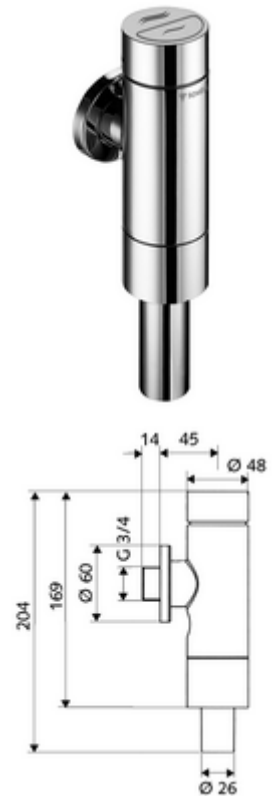

cikkszám: 02 249 06 99

SCHELLOMAT Vaule falon kívüli WC-öblítőszelep

Teljes fém kivitel sárgaréz nyomógombbal. DIN EN 12541 konform. Kétmennyiségű öblítés.

Kiszerezés

- Falon kívüli WC öblítőszelep
  - Önelzáró kartus automatikus furattisztító tűvel
- Ø 60 mm-es feltolható takarórózsa
- Öblítőcső csatlakozó csőmegszakítóval

Technikai adatok

- Kétmennyiségű öblítés: takarékos öblítési mennyiség 3 l, fő 4,5 - 9,0 l
- Alapanyag: Ház Sárgaréz; Vízvezeték részek Sárgaréz, az ivóvízről szóló német rendeletnek megfelelően, Műanyag
- Felület: Króm
- Csatlakozás: DN 20 menet: 3/4 km
- Öblítőcső csatlakozó: Ø 26 mm
- Engedélyek: PA-IX 9902/I, DIN-DVGW, Belgaqua
- zajosztály: I, 100%-os átfolyás esetén

Szállítási adatok

- súly: 1,10 kg/Darab
- csomagolási egység: 1

Ajánlott alkatrészek

WC-öblítőcső garnitúra

Cikkszám.: 03 209 06 99

vagy