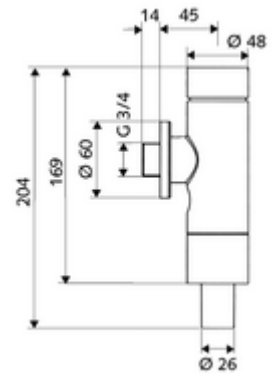

cikkszám: 02 249 06 99

SCHELLOMAT Vaule falon kívüli WC-öblítőszelep

Teljes fém kivitel sárgaréz nyomógombbal. DIN EN 12541 konform. Kétmennyiségű öblítés.

Kiszerezés

- Falon kívüli WC öblítőszelep
 - Önelzáró kartus automatikus furattisztító tűvel
- Ø 60 mm-es feltolható takarórózsa
- Öblítőcső csatlakozó csőmegszakítóval

Technikai adatok

- Kétmennyiségű öblítés: takarékos öblítési mennyiség 3 l, fő 4,5 - 9,0 l
- Alapanyag: Ház Sárgaréz; Vízvezeték részek Sárgaréz, az ivóvízről szóló német rendeletnek megfelelően, Műanyag
- Felület: Króm
- Csatlakozás: DN 20 menet: 3/4 km
- Öblítőcső csatlakozó: Ø 26 mm
- Engedélyek: PA-IX 9902/I, DIN-DVGW, Belgaqua
- zajosztály: I, 100%-os átfolyás esetén

Szállítási adatok

- súly: 1,10 kg/Darab
- csomagolási egység: 1

Ajánlott alkatrészek

WC-öblítőcső garnitúra

Cikkszám.: 03 209 06 99

vagy