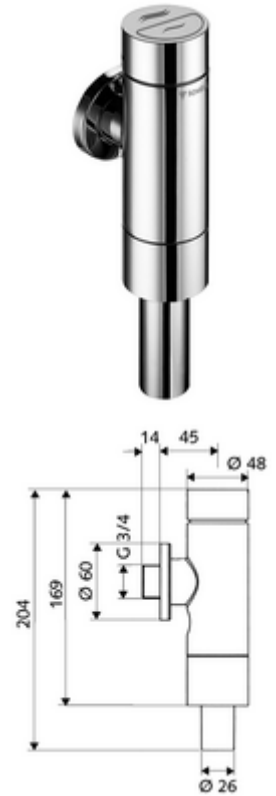

cikkszám: 02 249 06 99

SCHELLOMAT Vaule falon kívüli WC-öblítőszelep

Teljes fém kivitel sárgaréz nyomógombbal. DIN EN 12541 konform. Kétmennyiségű öblítés.

Kiszerezés

- Falon kívüli WC öblítőszelep
  - Önelzáró kartus automatikus furattisztító tűvel
- Ø 60 mm-es feltolható takarórózsa
- Öblítőcső csatlakozó csőmegszakítóval

Technikai adatok

- Kétmennyiségű öblítés: takarékos öblítési mennyiség 3 l, fő 4,5 - 9,0 l
- Alapanyag: Ház Sárgaréz; Vízvezeték részek Sárgaréz, az ivóvízről szóló német rendeletnek megfelelően, Műanyag
- Felület: Króm
- Csatlakozás: DN 20 menet: 3/4 km
- Öblítőcső csatlakozó: Ø 26 mm
- Engedélyek: PA-IX 9902/I, DIN-DVGW, Belgaqua
- zajosztály: I, 100%-os átfolyás esetén

Szállítási adatok

- súly: 1,10 kg/Darab
- csomagolási egység: 1

Ajánlott alkatrészek

WC-öblítőcső garnitúra

Cikkszám.: 03 209 06 99

vagy