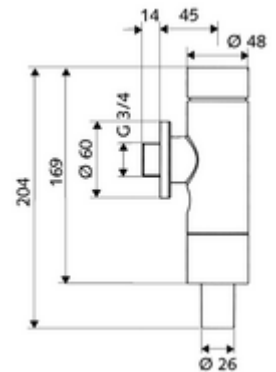

cikkszám: 02 250 06 99

SCHELLOMAT Silent Eco SV falon kívüli WC-öblítőszelep, DN 20

Teljes fém kivitel sárgaréz nyomógombbal. DIN EN 12541 konform. Kétmennyiségű öblítés.

Kiszerezés

- Falon kívüli WC öblítőszelep
  - Önelzáró kartus automatikus furattisztító tűvel
  - Előelzáró
- Ø 60 mm-es feltolható takarórózsa
- Öblítőcső csatlakozó csőmegszakítóval

Technikai adatok

- Kétmennyiségű öblítés: takarékos öblítési mennyiség 3 l, fő 4,5 - 9,0 l
- Alapanyag: Ház Sárgaréz; Vízvezeték részek Sárgaréz, az ivóvízről szóló német rendeletnek megfelelően, Műanyag
- Felület: Króm
- Csatlakozás: DN 20 menet: 3/4 km
- Öblítőcső csatlakozó: Ø 26 mm
- Engedélyek: PA-IX 9902/I, DIN-DVGW, Belgaqua
- zajosztály: I, 100%-os átfolyás esetén

Szállítási adatok

- súly: 1,12 kg/Darab
- csomagolási egység: 1

Ajánlott alkatrészek

WC-öblítőcső garnitúra

Cikkszám.: 03 209 06 99

vagy