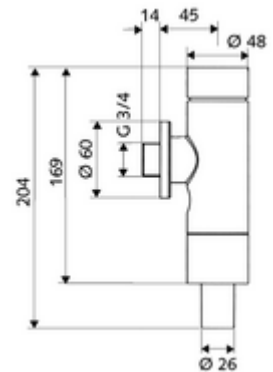

cikkszám: 02 250 06 99

SCHELLOMAT Silent Eco SV falon kívüli WC-öblítőszelep, DN 20

Teljes fém kivitel sárgaréz nyomógombbal. DIN EN 12541 konform. Kétmennyiségű öblítés.

Kiszerezés

- Falon kívüli WC öblítőszelep
  - Önelzáró kartus automatikus furattisztító tűvel
  - Előelzáró
- Ø 60 mm-es feltolható takarórózsa
- Öblítőcső csatlakozó csőmegszakítóval

Technikai adatok

- Kétmennyiségű öblítés: takarékos öblítési mennyiség 3 l, fő 4,5 - 9,0 l
- Alapanyag: Ház Sárgaréz; Vízvezeték részek Sárgaréz, az ivóvízről szóló német rendeletnek megfelelően, Műanyag
- Felület: Króm
- Csatlakozás: DN 20 menet: 3/4 km
- Öblítőcső csatlakozó: Ø 26 mm
- Engedélyek: PA-IX 9902/I, DIN-DVGW, Belgaqua
- zajosztály: I, 100%-os átfolyás esetén

Szállítási adatok

- súly: 1,12 kg/Darab
- csomagolási egység: 1

Ajánlott alkatrészek

WC-öblítőcső garnitúra

Cikkszám.: 03 209 06 99

vagy