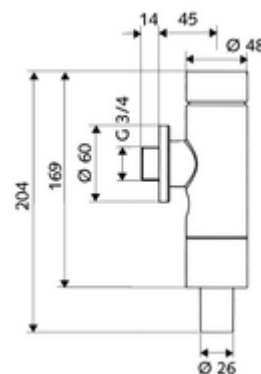

Technikai adatok

- Kétmennyiségű öblítés: takarékos öblítési mennyiség 3 l, fő 4,5 - 9,0 l
- Alapanyag: Ház Sárgaréz; Vízvezeték részek Sárgaréz, az ivóvízről szóló német rendeletnek megfelelően, Műanyag
- Felület: Króm
- Csatlakozás: DN 20 menet: 3/4 km
- Öblítőcső csatlakozó: Ø 26 mm
- Engedélyek: PA-IX 9902/I, DIN-DVGW, Belgaqua
- zajosztály: I, 100%-os átfolyás esetén

Szállítási adatok

- súly: 1,12 kg/Darab
- csomagolási egység: 1

Ajánlott alkatrészek

WC-öblítőcső garnitúra

Cikkszám.: 03 209 06 99

vagy