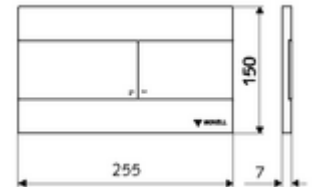

cikkszám: 03 070 28 99

MONTUS PLACE WC-működtetőlap

Kétmennyiségű öblítés. Braille-írásos feliratozással. Működtetés felülről vagy előlről.

Technikai adatok

- Alapanyag: Műanyag, Rozsdamentes acél
- Felület: Előlap Szálcsiszolt rozsdamentes acél
- Az előlap méretei: s 255 mm x m 150 mm x m 7 mm

Szállítási adatok

- súly: 0,68 kg/Darab
- csomagolási egység: 1

Csatlakozva ezzel

MONTUS Flow WC-szerelőmodul	Cikkszám.: 03 038 00 99	vagy
MONTUS Flow H WC-modul	Cikkszám.: 03 037 00 99	vagy
MONTUS WC-szerelőmodul	Cikkszám.: 03 056 00 99	vagy
MONTUS WC-szerelőmodul	Cikkszám.: 03 057 00 99	vagy
MONTUS WC-szerelőmodul	Cikkszám.: 03 066 00 99	vagy
MONTUS WC-szerelőmodul	Cikkszám.: 03 061 00 99	vagy
MONTUS WC-szerelőmodul	Cikkszám.: 03 058 00 99	vagy
MONTUS WC-szerelőmodul	Cikkszám.: 03 059 00 99	vagy
MONTUS vakolat alatti WC-tartály	Cikkszám.: 03 073 00 99	vagy