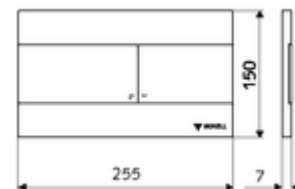

cikkszám: 03 070 28 99

MONTUS PLACE WC-működtetőlap

Kétmennyiségű öblítés. Braille-írással feliratozással. Működtetés felülről vagy előlről.

Technikai adatok

- Alapanyag: Műanyag, Rozsdamentes acél
- Felület: Előlap Szálcsiszolt rozsdamentes acél
- Az előlap méretei: s 255 mm x m 150 mm x m 7 mm

Szállítási adatok

- súly: 0,68 kg/Darab
- csomagolási egység: 1

Csatlakozva ezzel

MONTUS Flow WC-szerelőmodul	Cikkszám.: 03 038 00 99	vagy
MONTUS Flow H WC-modul	Cikkszám.: 03 037 00 99	vagy
MONTUS WC-szerelőmodul	Cikkszám.: 03 056 00 99	vagy
MONTUS WC-szerelőmodul	Cikkszám.: 03 057 00 99	vagy
MONTUS WC-szerelőmodul	Cikkszám.: 03 066 00 99	vagy
MONTUS WC-szerelőmodul	Cikkszám.: 03 061 00 99	vagy
MONTUS WC-szerelőmodul	Cikkszám.: 03 058 00 99	vagy
MONTUS WC-szerelőmodul	Cikkszám.: 03 059 00 99	vagy
MONTUS vakolat alatti WC-tartály	Cikkszám.: 03 073 00 99	vagy