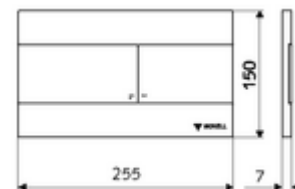

cikkszám: 03 070 28 99

MONTUS PLACE WC-működtetőlap

Kétmennyiségű öblítés. Braille-írásos feliratozással. Működtetés felülről vagy előlről.

Technikai adatok

- Alapanyag: Műanyag, Rozsdamentes acél
- Felület: Előlap Szálcsiszolt rozsdamentes acél
- Az előlap méretei: s 255 mm x m 150 mm x m 7 mm

Szállítási adatok

- súly: 0,68 kg/Darab
- csomagolási egység: 1

Csatlakozva ezzel

MONTUS Flow WC-szerelőmodul	Cikkszám.: 03 038 00 99	vagy
MONTUS Flow H WC-modul	Cikkszám.: 03 037 00 99	vagy
MONTUS WC-szerelőmodul	Cikkszám.: 03 056 00 99	vagy
MONTUS WC-szerelőmodul	Cikkszám.: 03 057 00 99	vagy
MONTUS WC-szerelőmodul	Cikkszám.: 03 066 00 99	vagy
MONTUS WC-szerelőmodul	Cikkszám.: 03 061 00 99	vagy
MONTUS WC-szerelőmodul	Cikkszám.: 03 058 00 99	vagy
MONTUS WC-szerelőmodul	Cikkszám.: 03 059 00 99	vagy
MONTUS vakolat alatti WC-tartály	Cikkszám.: 03 073 00 99	vagy