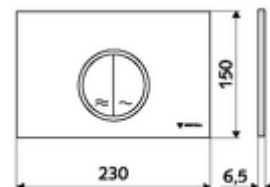

cikkszám: 03 119 06 99

MONTUS CIRCUM WC-működtetőlap

Kétmennyiségű öblítés. Működtetés felülről vagy előlről.

Technikai adatok

- Alapanyag: Műanyag
- Felület: Előlap Króm
- Az előlap méretei: s 230 mm x m 150 mm x m 6,5 mm

Szállítási adatok

- súly: 0,38 kg/Darab
- csomagolási egység: 1

Csatlakozva ezzel

MONTUS Flow WC-szerelőmodul	Cikkszám.: 03 038 00 99	vagy
MONTUS Flow H WC-modul	Cikkszám.: 03 037 00 99	vagy
MONTUS WC-szerelőmodul	Cikkszám.: 03 056 00 99	vagy
MONTUS WC-szerelőmodul	Cikkszám.: 03 057 00 99	vagy
MONTUS WC-szerelőmodul	Cikkszám.: 03 066 00 99	vagy
MONTUS WC-szerelőmodul	Cikkszám.: 03 060 00 99	vagy
MONTUS WC-szerelőmodul	Cikkszám.: 03 061 00 99	vagy
MONTUS WC-szerelőmodul	Cikkszám.: 03 058 00 99	vagy
MONTUS WC-szerelőmodul	Cikkszám.: 03 059 00 99	vagy
MONTUS vakolat alatti WC-tartály	Cikkszám.: 03 073 00 99	vagy