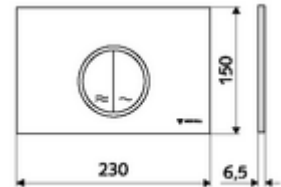

cikkszám: 03 119 15 99

MONTUS CIRCUM WC-működtetőlap

Kétmennyiségű öblítés. Működtetés felülről vagy előlről.

Technikai adatok

- Alapanyag: Műanyag
- Felület: Előlap Fehér
- Az előlap méretei: s 230 mm x m 150 mm x m 6,5 mm

Szállítási adatok

- súly: 0,38 kg/Darab
- csomagolási egység: 1

Csatlakozva ezzel

MONTUS Flow WC-szerelőmodul	Cikkszám.: 03 038 00 99	vagy
MONTUS Flow H WC-modul	Cikkszám.: 03 037 00 99	vagy
MONTUS WC-szerelőmodul	Cikkszám.: 03 056 00 99	vagy
MONTUS WC-szerelőmodul	Cikkszám.: 03 057 00 99	vagy
MONTUS WC-szerelőmodul	Cikkszám.: 03 066 00 99	vagy
MONTUS WC-szerelőmodul	Cikkszám.: 03 060 00 99	vagy
MONTUS WC-szerelőmodul	Cikkszám.: 03 061 00 99	vagy
MONTUS WC-szerelőmodul	Cikkszám.: 03 058 00 99	vagy
MONTUS WC-szerelőmodul	Cikkszám.: 03 059 00 99	vagy
MONTUS vakolat alatti WC-tartály	Cikkszám.: 03 073 00 99	vagy