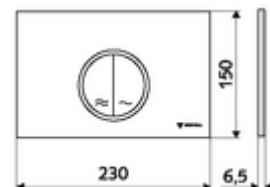

cikkszám: 03 119 64 99

MONTUS CIRCUM WC-működtetőlap

Kétmennyiségű öblítés. Működtetés felülről vagy előlről.

Technikai adatok

- Alapanyag: Műanyag
- Felület: Előlap Matt króm
- Az előlap méretei: s 230 mm x m 150 mm x m 6,5 mm

Szállítási adatok

- súly: 0,39 kg/Darab
- csomagolási egység: 1

Csatlakozva ezzel

MONTUS Flow WC-szerelőmodul	Cikkszám.: 03 038 00 99	vagy
MONTUS Flow H WC-modul	Cikkszám.: 03 037 00 99	vagy
MONTUS WC-szerelőmodul	Cikkszám.: 03 056 00 99	vagy
MONTUS WC-szerelőmodul	Cikkszám.: 03 057 00 99	vagy
MONTUS WC-szerelőmodul	Cikkszám.: 03 066 00 99	vagy
MONTUS WC-szerelőmodul	Cikkszám.: 03 060 00 99	vagy
MONTUS WC-szerelőmodul	Cikkszám.: 03 061 00 99	vagy
MONTUS WC-szerelőmodul	Cikkszám.: 03 058 00 99	vagy
MONTUS WC-szerelőmodul	Cikkszám.: 03 059 00 99	vagy
MONTUS vakolat alatti WC-tartály	Cikkszám.: 03 073 00 99	vagy