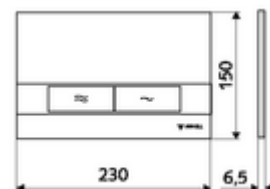

## MONTUS BOARD WC-működtetőlap

Kétmennyiségű öblítés. Működtetés felülről vagy előlről.

### Technikai adatok

- Alapanyag: Műanyag
- Felület: Előlap Króm
- Az előlap méretei: s 230 mm x m 150 mm x m 6,5 mm

### Szállítási adatok

- súly: 0,40 kg/Darab
- csomagolási egység: 1