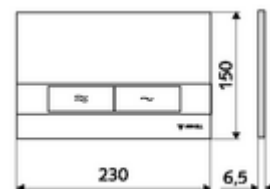

## MONTUS BOARD WC-működtetőlap

Kétmennyiségű öblítés. Működtetés felülről vagy előlről.

### Technikai adatok

- Alapanyag: Műanyag
- Felület: Előlap Fehér
- Az előlap méretei: s 230 mm x m 150 mm x m 6,5 mm

### Szállítási adatok

- súly: 0,39 kg/Darab
- csomagolási egység: 1