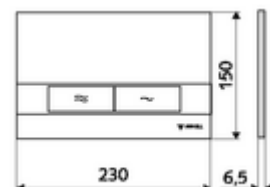

## MONTUS BOARD WC-működtetőlap

Kétmennyiségű öblítés. Működtetés felülről vagy előlről.

### Technikai adatok

- Alapanyag: Műanyag
- Felület: Előlap Matt króm
- Az előlap méretei: s 230 mm x m 150 mm x m 6,5 mm

### Szállítási adatok

- súly: 0,41 kg/Darab
- csomagolási egység: 1