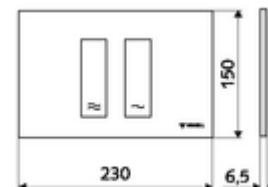

## MONTUS TOWER WC-működtetőlap

Kétmennyiségű öblítés. Működtetés felülről vagy előlről.

### Technikai adatok

- Alapanyag: Műanyag
- Felület: Előlap Matt króm
- Az előlap méretei: s 230 mm x m 150 mm x m 6,5 mm

### Szállítási adatok

- súly: 0,40 kg/Darab
- csomagolási egység: 1