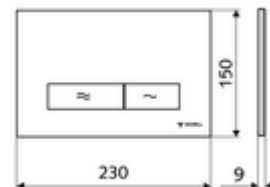

cikkszám: 03 122 06 99

MONTUS KONKAV WC-működtetőlap

Kétmennyiségű öblítés. Működtetés felülről vagy előlről.

Technikai adatok

- Alapanyag: Műanyag
- Felület: Előlap Króm
- Az előlap méretei: s 230 mm x m 150 mm x m 9 mm

Szállítási adatok

- súly: 0,40 kg/Darab
- csomagolási egység: 1

Csatlakozva ezzel

MONTUS Flow WC-szerelőmodul	Cikkszám.: 03 038 00 99	vagy
MONTUS Flow H WC-modul	Cikkszám.: 03 037 00 99	vagy
MONTUS WC-szerelőmodul	Cikkszám.: 03 056 00 99	vagy
MONTUS WC-szerelőmodul	Cikkszám.: 03 057 00 99	vagy
MONTUS WC-szerelőmodul	Cikkszám.: 03 066 00 99	vagy
MONTUS WC-szerelőmodul	Cikkszám.: 03 060 00 99	vagy
MONTUS WC-szerelőmodul	Cikkszám.: 03 061 00 99	vagy
MONTUS WC-szerelőmodul	Cikkszám.: 03 058 00 99	vagy
MONTUS WC-szerelőmodul	Cikkszám.: 03 059 00 99	vagy
MONTUS vakolat alatti WC-tartály	Cikkszám.: 03 073 00 99	vagy