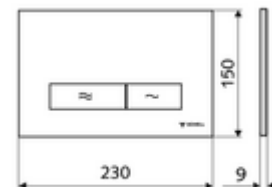

cikkszám: 03 122 06 99

MONTUS KONKAV WC-működtetőlap

Kétmennyiségű öblítés. Működtetés felülről vagy előlről.

Technikai adatok

- Alapanyag: Műanyag
- Felület: Előlap Króm
- Az előlap méretei: s 230 mm x m 150 mm x m 9 mm

Szállítási adatok

- súly: 0,40 kg/Darab
- csomagolási egység: 1

Csatlakozva ezzel

MONTUS Flow WC-szerelőmodul	Cikkszám.: 03 038 00 99	vagy
MONTUS Flow H WC-modul	Cikkszám.: 03 037 00 99	vagy
MONTUS WC-szerelőmodul	Cikkszám.: 03 056 00 99	vagy
MONTUS WC-szerelőmodul	Cikkszám.: 03 057 00 99	vagy
MONTUS WC-szerelőmodul	Cikkszám.: 03 066 00 99	vagy
MONTUS WC-szerelőmodul	Cikkszám.: 03 060 00 99	vagy
MONTUS WC-szerelőmodul	Cikkszám.: 03 061 00 99	vagy
MONTUS WC-szerelőmodul	Cikkszám.: 03 058 00 99	vagy
MONTUS WC-szerelőmodul	Cikkszám.: 03 059 00 99	vagy
MONTUS vakolat alatti WC-tartály	Cikkszám.: 03 073 00 99	vagy