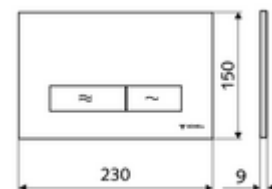

cikkszám: 03 122 15 99

MONTUS KONKAV WC-működtetőlap

Kétmennyiségű öblítés. Működtetés felülről vagy előlről.

Technikai adatok

- Alapanyag: Műanyag
- Felület: Előlap Fehér
- Az előlap méretei: s 230 mm x m 150 mm x m 9 mm

Szállítási adatok

- súly: 0,39 kg/Darab
- csomagolási egység: 1

Csatlakozva ezzel

MONTUS Flow WC-szerelőmodul	Cikkszám.: 03 038 00 99	vagy
MONTUS Flow H WC-modul	Cikkszám.: 03 037 00 99	vagy
MONTUS WC-szerelőmodul	Cikkszám.: 03 056 00 99	vagy
MONTUS WC-szerelőmodul	Cikkszám.: 03 057 00 99	vagy
MONTUS WC-szerelőmodul	Cikkszám.: 03 066 00 99	vagy
MONTUS WC-szerelőmodul	Cikkszám.: 03 060 00 99	vagy
MONTUS WC-szerelőmodul	Cikkszám.: 03 061 00 99	vagy
MONTUS WC-szerelőmodul	Cikkszám.: 03 058 00 99	vagy
MONTUS WC-szerelőmodul	Cikkszám.: 03 059 00 99	vagy
MONTUS vakolat alatti WC-tartály	Cikkszám.: 03 073 00 99	vagy