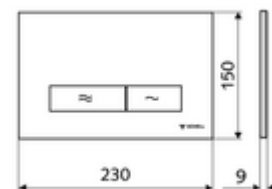

cikkszám: 03 122 64 99

MONTUS KONKAV WC-működtetőlap

Kétmennyiségű öblítés. Működtetés felülről vagy előlről.

Technikai adatok

- Alapanyag: Műanyag
- Felület: Előlap Matt króm
- Az előlap méretei: s 230 mm x m 150 mm x m 9 mm

Szállítási adatok

- súly: 0,42 kg/Darab
- csomagolási egység: 1

Csatlakozva ezzel

MONTUS Flow WC-szerelőmodul	Cikkszám.: 03 038 00 99	vagy
MONTUS Flow H WC-modul	Cikkszám.: 03 037 00 99	vagy
MONTUS WC-szerelőmodul	Cikkszám.: 03 056 00 99	vagy
MONTUS WC-szerelőmodul	Cikkszám.: 03 057 00 99	vagy
MONTUS WC-szerelőmodul	Cikkszám.: 03 066 00 99	vagy
MONTUS WC-szerelőmodul	Cikkszám.: 03 060 00 99	vagy
MONTUS WC-szerelőmodul	Cikkszám.: 03 061 00 99	vagy
MONTUS WC-szerelőmodul	Cikkszám.: 03 058 00 99	vagy
MONTUS WC-szerelőmodul	Cikkszám.: 03 059 00 99	vagy
MONTUS vakolat alatti WC-tartály	Cikkszám.: 03 073 00 99	vagy