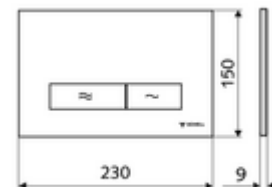

### Technikai adatok

- Alapanyag: Műanyag
- Felület: Előlap Matt króm
- Az előlap méretei: s 230 mm x m 150 mm x m 9 mm

### Szállítási adatok

- súly: 0,42 kg/Darab
- csomagolási egység: 1