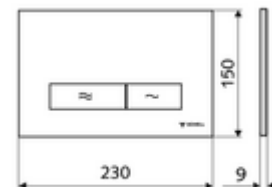

cikkszám: 03 122 64 99

MONTUS KONKAV WC-működtetőlap

Kétmennyiségű öblítés. Működtetés felülről vagy előlről.

Technikai adatok

- Alapanyag: Műanyag
- Felület: Előlap Matt króm
- Az előlap méretei: s 230 mm x m 150 mm x m 9 mm

Szállítási adatok

- súly: 0,42 kg/Darab
- csomagolási egység: 1

Csatlakozva ezzel

MONTUS Flow WC-szerelőmodul	Cikkszám.: 03 038 00 99	vagy
MONTUS Flow H WC-modul	Cikkszám.: 03 037 00 99	vagy
MONTUS WC-szerelőmodul	Cikkszám.: 03 056 00 99	vagy
MONTUS WC-szerelőmodul	Cikkszám.: 03 057 00 99	vagy
MONTUS WC-szerelőmodul	Cikkszám.: 03 066 00 99	vagy
MONTUS WC-szerelőmodul	Cikkszám.: 03 060 00 99	vagy
MONTUS WC-szerelőmodul	Cikkszám.: 03 061 00 99	vagy
MONTUS WC-szerelőmodul	Cikkszám.: 03 058 00 99	vagy
MONTUS WC-szerelőmodul	Cikkszám.: 03 059 00 99	vagy
MONTUS vakolat alatti WC-tartály	Cikkszám.: 03 073 00 99	vagy