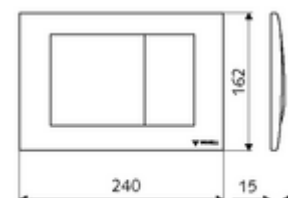

cikkszám: 03 126 06 99

MONTUS FIELD WC-működtetőlap

Kétmennyiségű öblítés. Működtetés felülről vagy előlről. Vandalizmus ellen védett, fröccsöntött cink kivitel.

Technikai adatok

- Alapanyag: Előlap Fröccsöntött cink
- Felület: Előlap Króm
- Az előlap méretei: s 240 mm x m 162 mm x m 15 mm

Szállítási adatok

- súly: 1,14 kg/Darab
- csomagolási egység: 1

Csatlakozva ezzel

MONTUS Flow WC-szerelőmodul	Cikkszám.: 03 038 00 99	vagy
MONTUS Flow H WC-modul	Cikkszám.: 03 037 00 99	vagy
MONTUS WC-szerelőmodul	Cikkszám.: 03 056 00 99	vagy
MONTUS WC-szerelőmodul	Cikkszám.: 03 057 00 99	vagy
MONTUS WC-szerelőmodul	Cikkszám.: 03 066 00 99	vagy
MONTUS WC-szerelőmodul	Cikkszám.: 03 060 00 99	vagy
MONTUS WC-szerelőmodul	Cikkszám.: 03 061 00 99	vagy
MONTUS WC-szerelőmodul	Cikkszám.: 03 058 00 99	vagy
MONTUS WC-szerelőmodul	Cikkszám.: 03 059 00 99	vagy
MONTUS vakolat alatti WC-tartály	Cikkszám.: 03 073 00 99	vagy