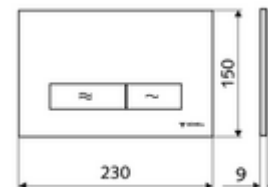

cikkszám: 03 143 11 99

MONTUS KONKAV WC-működtetőlap

Kétmennyiségű öblítés. Működtetés felülről vagy előlről.

Technikai adatok

- Alapanyag: Műanyag
- Felület: Előlap Fekete
- Az előlap méretei: s 230 mm x m 150 mm x m 9 mm

Szállítási adatok

- súly: 0,39 kg/Darab
- csomagolási egység: 1

Csatlakozva ezzel

MONTUS Flow WC-szerelőmodul	Cikkszám.: 03 038 00 99	vagy
MONTUS Flow H WC-modul	Cikkszám.: 03 037 00 99	vagy
MONTUS WC-szerelőmodul	Cikkszám.: 03 056 00 99	vagy
MONTUS WC-szerelőmodul	Cikkszám.: 03 057 00 99	vagy
MONTUS WC-szerelőmodul	Cikkszám.: 03 066 00 99	vagy
MONTUS WC-szerelőmodul	Cikkszám.: 03 060 00 99	vagy
MONTUS WC-szerelőmodul	Cikkszám.: 03 061 00 99	vagy
MONTUS WC-szerelőmodul	Cikkszám.: 03 058 00 99	vagy
MONTUS WC-szerelőmodul	Cikkszám.: 03 059 00 99	vagy
MONTUS vakolat alatti WC-tartály	Cikkszám.: 03 073 00 99	vagy