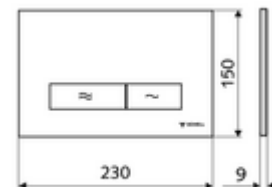

cikkszám: 03 143 11 99

MONTUS KONKAV WC-működtetőlap

Kétmennyiségű öblítés. Működtetés felülről vagy előlről.

Technikai adatok

- Alapanyag: Műanyag
- Felület: Előlap Fekete
- Az előlap méretei: s 230 mm x m 150 mm x m 9 mm

Szállítási adatok

- súly: 0,39 kg/Darab
- csomagolási egység: 1

Csatlakozva ezzel

MONTUS Flow WC-szerelőmodul	Cikkszám.: 03 038 00 99	vagy
MONTUS Flow H WC-modul	Cikkszám.: 03 037 00 99	vagy
MONTUS WC-szerelőmodul	Cikkszám.: 03 056 00 99	vagy
MONTUS WC-szerelőmodul	Cikkszám.: 03 057 00 99	vagy
MONTUS WC-szerelőmodul	Cikkszám.: 03 066 00 99	vagy
MONTUS WC-szerelőmodul	Cikkszám.: 03 060 00 99	vagy
MONTUS WC-szerelőmodul	Cikkszám.: 03 061 00 99	vagy
MONTUS WC-szerelőmodul	Cikkszám.: 03 058 00 99	vagy
MONTUS WC-szerelőmodul	Cikkszám.: 03 059 00 99	vagy
MONTUS vakolat alatti WC-tartály	Cikkszám.: 03 073 00 99	vagy