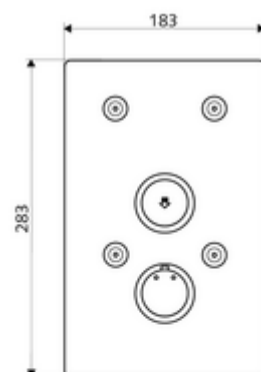

cikkszám: 01 900 28 99

LINUS Basic D-SC-T vakolat alatti zuhany Kevert víz, ThermoProtect termosztát

WBD-SC-T falsík alatti Masterboxhoz. Kézi megnyitás automatikus elzárással.

Kiszerezés

- Előlap
  - SC-V önelzáró gomb átvezetőhüvellyel
  - Működtetőgomb átvezetőhüvelyes termosztáthoz, kioldható/szabályozható 38 °C-os hőmérsékletkorlátozás
- Rögzítő alkatrészek

Technikai adatok

- Alapanyag: Működtetés Sárgaréz; Előlap Rozsdamentes acél
- Felület: Működtetés Króm; Előlap Szálcsiszolt rozsdamentes acél
- Az előlap méretei: s 183 mm x m 283 mm x m 3 mm

Szállítási adatok

- súly: 1,78 kg/Darab
- csomagolási egység: 1

Szükséges alkatrészek

WBD-SC-T vakolat alatti Masterbox

Cikkszám.: 01 800 00 99

Ajánlott alkatrészek

EasyGrip termosztátfejes fogantyú

Cikkszám.: 29 192 06 99

COMFORT Flex zuhanyfej

Cikkszám.: 01 821 06 99 vagy

Aerosolarm zuhanyfej

Cikkszám.: 01 814 06 99 vagy

Manuális termikus fertőtlenítéshez

Mágnesszelep termikus fertőtlenítéshez

Cikkszám.: 01 875 00 99

Kulcsos kapcsoló termikus fertőtlenítéshez

Cikkszám.: 01 538 00 99

Vakolat alatti hálózati egység 12 VDC, 100 - 240 VAC / 50 - 60 Hz

Cikkszám.: 01 566 00 99 vagy

Hálózati egység, 12 VDC, 100 - 240 VAC, 50 - 60 Hz

Cikkszám.: 01 490 00 99 vagy

Elektromos elosztódoboz 12 VDC, 100 - 240 VAC, 50 - 60 Hz

Cikkszám.: 01 537 00 99 vagy

A Masterbox túl mély beépítése esetén

D-SC-T hosszabbítószett, 25 mm

Cikkszám.: 01 859 06 99 vagy

D-SC-T hosszabbítószett, 50 mm

Cikkszám.: 01 863 06 99 vagy