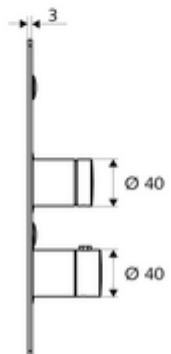

cikkszám: 01 900 28 99

LINUS Basic D-SC-T vakolat alatti zuhany Kevert víz, ThermoProtect termosztát

WBD-SC-T falsík alatti Masterboxhoz. Kézi megnyitás automatikus elzárással.

Kiszerezés

- Előlap
 - SC-V önelzáró gomb átvezetőhüvellyel
 - Működtetőgomb átvezetőhüvelyes termosztáthoz, kioldható/szabályozható 38 °C-os hőmérsékletkorlátozás
- Rögzítő alkatrészek

Technikai adatok

- Alapanyag: Működtetés Sárgaréz; Előlap Rozsdamentes acél
- Felület: Működtetés Króm; Előlap Szálcsiszolt rozsdamentes acél
- Az előlap méretei: s 183 mm x m 283 mm x m 3 mm

Szállítási adatok

- súly: 1,78 kg/Darab
- csomagolási egység: 1

Szükséges alkatrészek

WBD-SC-T vakolat alatti Masterbox

Cikkszám.: 01 800 00 99

Ajánlott alkatrészek

EasyGrip termosztátfejes fogantyú

Cikkszám.: 29 192 06 99

COMFORT Flex zuhanyfej