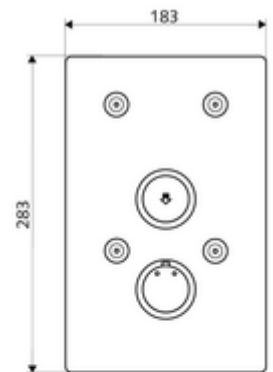

cikkszám: 01 900 28 99

LINUS Basic D-SC-T vakolat alatti zuhany Kevert víz, ThermoProtect termosztát

WBD-SC-T falsík alatti Masterboxhoz. Kézi megnyitás automatikus elzárással.

Kiszerezés

- Előlap
  - SC-V önelzáró gomb átvezetőhüvellyel
  - Működtetőgomb átvezetőhüvelyes termosztáthoz, kioldható/szabályozható 38 °C-os hőmérsékletkorlátozás
- Rögzítő alkatrészek

Technikai adatok

- Alapanyag: Működtetés Sárgaréz; Előlap Rozsdamentes acél
- Felület: Működtetés Króm; Előlap Szálcsiszolt rozsdamentes acél
- Az előlap méretei: s 183 mm x m 283 mm x m 3 mm

Szállítási adatok

- súly: 1,78 kg/Darab
- csomagolási egység: 1

Szükséges alkatrészek

WBD-SC-T vakolat alatti Masterbox

Cikkszám.: 01 800 00 99

Ajánlott alkatrészek

EasyGrip termosztátfejes fogantyú

Cikkszám.: 29 192 06 99

COMFORT Flex zuhanyfej

Cikkszám.: 01 821 06 99 vagy

Aerosolarm zuhanyfej

Cikkszám.: 01 814 06 99 vagy

PURIS fali csatlakozókönyök

Cikkszám.: 06 469 06 99 vagy

Fali csatlakozókönyök

Cikkszám.: 06 463 06 99 vagy

Manuális termikus fertőtlenítéshez

Mágnesszelep termikus fertőtlenítéshez

Cikkszám.: 01 875 00 99

Kulcsos kapcsoló termikus fertőtlenítéshez

Cikkszám.: 01 538 00 99

Vakolat alatti hálózati egység 12 VDC, 100 - 240 VAC / 50 - 60 Hz

Cikkszám.: 01 566 00 99 vagy

Hálózati egység, 12 VDC, 100 - 240 VAC, 50 - 60 Hz Cikkszám.: 01 490 00 99 vagy

Elektromos elosztódoboz 12 VDC, 100 - 240 VAC, 50 - 60 Hz Cikkszám.: 01 537 00 99 vagy

A Masterbox túl mély beépítése esetén

D-SC-T hosszabbítószett, 25 mm

Cikkszám.: 01 859 06 99 vagy

D-SC-T hosszabbítószett, 50 mm

Cikkszám.: 01 863 06 99 vagy