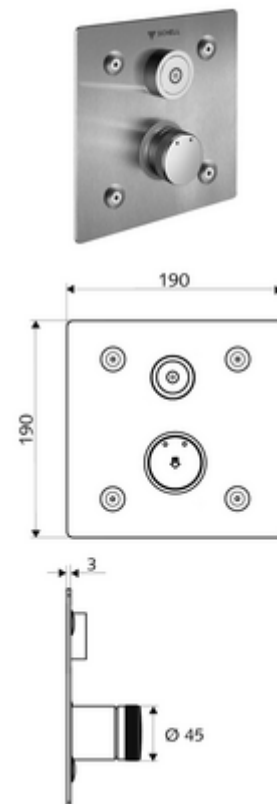

cikkszám: 01 920 28 99

LINUS Basic D-C-M vakolat alatti zuhany Kevert víz

WBD-E-M falsík alatti Masterboxhoz. Aktiválás CVD-érintős elektronikán keresztül, automatikus elzárással. Opcionális elemes- vagy hálózati működtetés. A SCHELL vízmenedzsmment rendszerrel történő hálózatra kapcsoláshoz alkalmas. SCHELL Single Control SSC rendszeren keresztül paraméterezzhető.

Kiszerezés

- Előlap
 - Kevertvízes működtető gomb átvezetőhüvellyel
 - CVD-érintőelektronika, programozható, IP65 fröccsenő víz és vízszugár elleni védelemmel
- Rögzítő alkatrészek

Technikai adatok

- Állíthatóság az SWS/ SSC rendszereken keresztül
 - Működtetőerő (alacsony / közepes / nagy)
 - Kézi programozás (ki / be)
 - Max. működési idő (1 - 950 mp)
 - Pangó víz elleni öblítés (ki / 1- 1000 mp, 1 - 250 óránként az utolsó öblítés után / 1 - 250 óránként)
 - Működtetési idő (ki / 1 - 255 mp, időtúllépés 1 - 2000 perc)
- Einstellmöglichkeiten über manuelle Programmierung
 - Max. működési idő (4 - 120 mp, 10 programfokozat)
 - Pangó víz elleni öblítés (ki / 20 mp, 24 óránként)
- Alapanyag: Működtetés Sárgaréz; Előlap Rozsdamentes acél
- Felület: Működtetés Króm; Előlap Szálcsiszolt rozsdamentes acél
- Az előlap méretei: s 190 mm x m 190 mm x m 3 mm
- védelmi kategória: IP65 (CVD érintőképernyős elektronika)

Szállítási adatok

- súly: 1,54 kg/Darab
- csomagolási egység: 1

Szükséges alkatrészek

WBD-E-M vakolat alatti Masterbox	Cikkszám.: 01 904 00 99
Univerzális elemtartó, 6 V	Cikkszám.: 01 557 00 99 vagy
Vakolat alatti hálózati egység 9 VDC, 100 - 240 VAC / 50 - 60 Hz	Cikkszám.: 01 315 00 99 vagy
Kalapsínes hálózati egység 9 VDC, 100-240 VAC, 50-60 Hz	Cikkszám.: 01 582 00 99 vagy
Elektromos elosztódoboz 9 VDC, 100 - 240 VAC, 50 - 60 Hz	Cikkszám.: 01 583 00 99 vagy