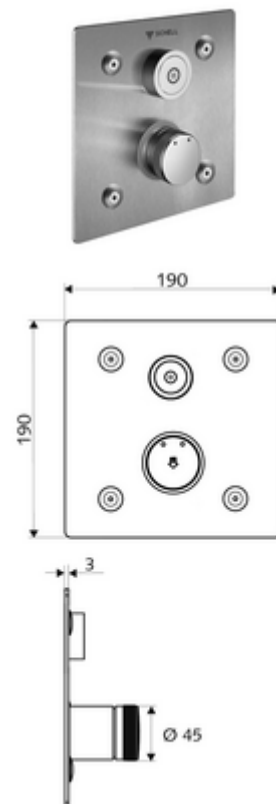

cikkszám: 01 920 28 99

LINUS Basic D-C-M vakolat alatti zuhany Kevert víz

WBD-E-M falsík alatti Masterboxhoz. Aktiválás CVD-érintős elektronikán keresztül, automatikus elzárással. Opcionális elemes- vagy hálózati működtetés. A SCHELL vízmenedzsmment rendszerrel történő hálózatra kapcsoláshoz alkalmas. SCHELL Single Control SSC rendszeren keresztül paraméterezhető.

Kiszerezés

- Előlap
  - Kevertvízes működtető gomb átvezetőhüvellyel
  - CVD-érintőelektronika, programozható, IP65 fröccsenő víz és vízszugár elleni védelemmel
- Rögzítő alkatrészek

Technikai adatok

- Állíthatóság az SWS/ SSC rendszereken keresztül
  - Működtetőerő (alacsony / közepes / nagy)
  - Kézi programozás (ki / be)
  - Max. működési idő (1 - 950 mp)
  - Pangó víz elleni öblítés (ki / 1- 1000 mp, 1 - 250 óránként az utolsó öblítés után / 1 - 250 óránként)
  - Működtetési idő (ki / 1 - 255 mp, időtúllépés 1 - 2000 perc)
- Einstellmöglichkeiten über manuelle Programmierung
  - Max. működési idő (4 - 120 mp, 10 programfokozat)
  - Pangó víz elleni öblítés (ki / 20 mp, 24 óránként)
- Alapanyag: Működtetés Sárgaréz; Előlap Rozsdamentes acél
- Felület: Működtetés Króm; Előlap Szálcsiszolt rozsdamentes acél
- Az előlap méretei: s 190 mm x m 190 mm x m 3 mm
- védelmi kategória: IP65 (CVD érintőképernyős elektronika)

Szállítási adatok

- súly: 1,54 kg/Darab
- csomagolási egység: 1

Szükséges alkatrészek

WBD-E-M vakolat alatti Masterbox	Cikkszám.: 01 904 00 99
Univerzális elemtartó, 6 V	Cikkszám.: 01 557 00 99 vagy
Vakolat alatti hálózati egység 9 VDC, 100 - 240 VAC / 50 - 60 Hz	Cikkszám.: 01 315 00 99 vagy
Kalapsínes hálózati egység 9 VDC, 100-240 VAC, 50-60 Hz	Cikkszám.: 01 582 00 99 vagy
Elektromos elosztódoboz 9 VDC, 100 - 240 VAC, 50 - 60 Hz	Cikkszám.: 01 583 00 99 vagy

Ajánlott alkatrészek

Univerzális csatlakozókábel, 5 m	Cikkszám.: 01 570 00 99	vagy
Univerzális csatlakozókábel, 10 m	Cikkszám.: 01 571 00 99	vagy
CVD védőszűrő	Cikkszám.: 00 906 00 99	
COMFORT Flex zuhanyfej	Cikkszám.: 01 821 06 99	vagy