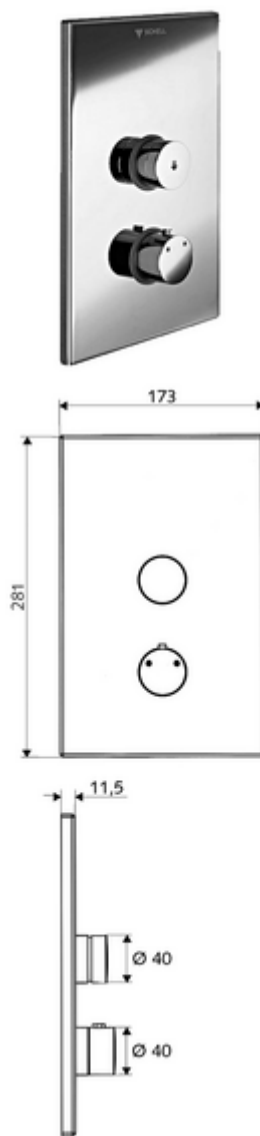

cikkszám: 01 809 06 99

LINUS D-SC-T vakolat alatti zuhany Kevert víz, ThermoProtect termosztát

WBD-SC-T falsík alatti Masterboxhoz. Kézi megnyitás automatikus elzárással.

Kiszerezés

- Előlap
 - Működtetőgomb átvezetőhüvelyes termosztáthoz, kioldható/szabályozható 38 °C-os hőmérsékletkorlátozás
 - SC-V önelzáró gomb átvezetőhüvellyel
- Szerelőkeret
- Rögzítő alkatrészek

Technikai adatok

- Alapanyag: Működtetés Sárgaréz; Előlap Sárgaréz
- Felület: Működtetés Króm; Előlap Króm
- Az előlap méretei: s 173 mm x m 281 mm x m 11,5 mm

Szállítási adatok

- súly: 1,96 kg/Darab
- csomagolási egység: 1

Szükséges alkatrészek

WBD-SC-T vakolat alatti Masterbox

Cikkszám.: 01 800 00 99

Ajánlott alkatrészek

EasyGrip termosztátfejes fogantyú

Cikkszám.: 29 192 06 99

COMFORT Flex zuhanyfej

Cikkszám.: 01 821 06 99 vagy