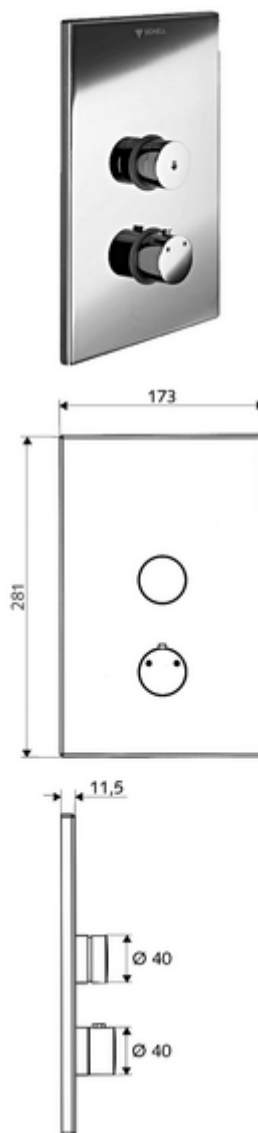

cikkszám: 01 809 06 99

LINUS D-SC-T vakolat alatti zuhany Kevert víz, ThermoProtect termosztát

WBD-SC-T falsík alatti Masterboxhoz. Kézi megnyitás automatikus elzárással.

Kiszerezés

- Előlap
 - Működtetőgomb átvezetőhüvelyes termosztáthoz, kioldható/szabályozható 38 °C-os hőmérsékletkorlátozás
 - SC-V önelzáró gomb átvezetőhüvellyel
- Szerelőkeret
- Rögzítő alkatrészek

Technikai adatok

- Alapanyag: Működtetés Sárgaréz; Előlap Sárgaréz
- Felület: Működtetés Króm; Előlap Króm
- Az előlap méretei: s 173 mm x m 281 mm x m 11,5 mm

Szállítási adatok

- súly: 1,96 kg/Darab
- csomagolási egység: 1

Szükséges alkatrészek

WBD-SC-T vakolat alatti Masterbox

Cikkszám.: 01 800 00 99

Ajánlott alkatrészek

EasyGrip termosztátfejes fogantyú

Cikkszám.: 29 192 06 99

COMFORT Flex zuhanyfej

Cikkszám.: 01 821 06 99 vagy