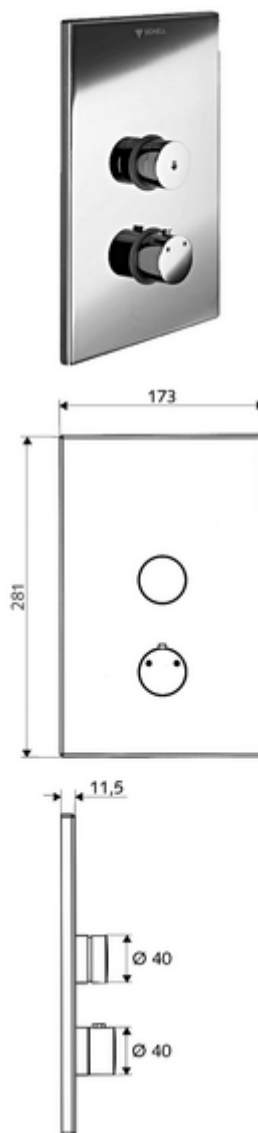

cikkszám: 01 809 28 99

LINUS D-SC-T vakolat alatti zuhany Kevert víz, ThermoProtect termosztát

WBD-SC-T falsík alatti Masterboxhoz. Kézi megnyitás automatikus elzárással.

Kiszerezés

- Előlap
 - Működtetőgomb átvezetőhüvelyes termosztáthoz, kioldható/szabályozható 38 °C-os hőmérsékletkorlátozás
 - SC-V önelzáró gomb átvezetőhüvellyel
- Szerelőkeret
- Rögzítő alkatrészek

Technikai adatok

- Alapanyag: Működtetés Sárgaréz; Előlap Rozsdamentes acél
- Felület: Működtetés Króm; Előlap Szálcsiszolt rozsdamentes acél
- Az előlap méretei: s 173 mm x m 281 mm x m 11,5 mm

Szállítási adatok

- súly: 1,96 kg/Darab
- csomagolási egység: 1

Szükséges alkatrészek

WBD-SC-T vakolat alatti Masterbox

Cikkszám.: 01 800 00 99

Ajánlott alkatrészek

EasyGrip termosztátfejes fogantyú

Cikkszám.: 29 192 06 99

COMFORT Flex zuhanyfej