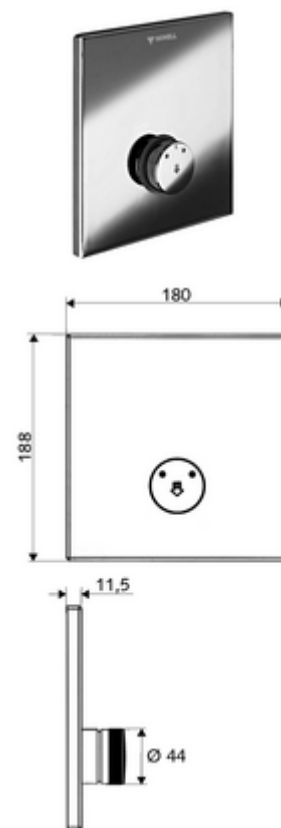

cikkszám: 01 832 06 99

LINUS D-SC-M vakolat alatti zuhany

Kevert víz

WBD-SC-M falsík alatti Masterboxhoz. Kézi megnyitás automatikus elzárással.

Kiszerezés

- Előlap
 - SC-M önelzáró gomb átvezetőhüvellyel
- Szerelőkeret
- Rögzítő alkatrészek

Technikai adatok

- Alapanyag: Működtetés Sárgaréz; Előlap Sárgaréz
- Felület: Működtetés Króm; Előlap Króm
- Az előlap méretei: s 180 mm x m 188 mm x m 11,5 mm

Szállítási adatok

- súly: 1,22 kg/Darab
- csomagolási egység: 1