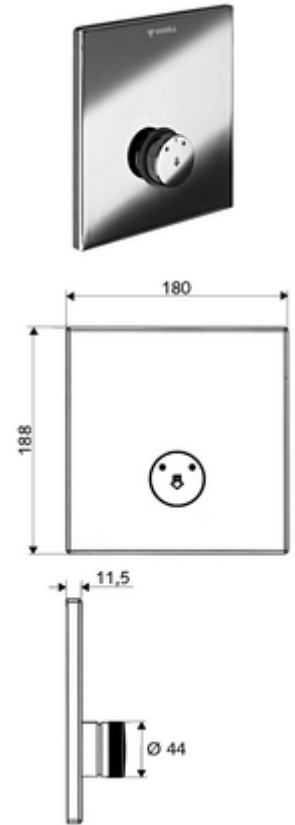

cikkszám: 01 832 06 99

LINUS D-SC-M vakolat alatti zuhany

Kevert víz

WBD-SC-M falsík alatti Masterboxhoz. Kézi megnyitás automatikus elzárással.

Kiszerezés

- Előlap
 - SC-M önelzáró gomb átvezetőhüvellyel
- Szerelőkeret
- Rögzítő alkatrészek

Technikai adatok

- Alapanyag: Működtetés Sárgaréz; Előlap Sárgaréz
- Felület: Működtetés Króm; Előlap Króm
- Az előlap méretei: s 180 mm x m 188 mm x m 11,5 mm

Szállítási adatok

- súly: 1,22 kg/Darab
- csomagolási egység: 1