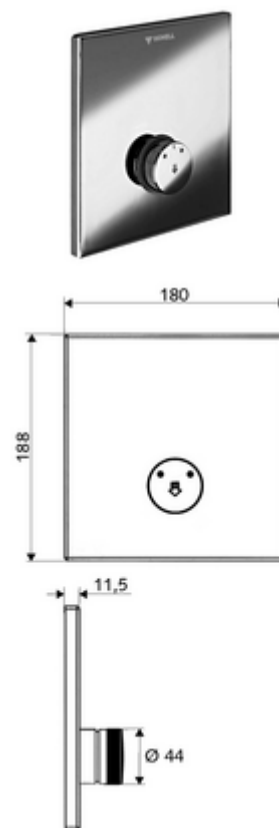

cikkszám: 01 832 06 99

LINUS D-SC-M vakolat alatti zuhany

Kevert víz

WBD-SC-M falsík alatti Masterboxhoz. Kézi megnyitás automatikus elzárással.

Kiszerezés

- Előlap
 - SC-M önelzáró gomb átvezetőhüvellyel
- Szerelőkeret
- Rögzítő alkatrészek

Technikai adatok

- Alapanyag: Működtetés Sárgaréz; Előlap Sárgaréz
- Felület: Működtetés Króm; Előlap Króm
- Az előlap méretei: s 180 mm x m 188 mm x m 11,5 mm

Szállítási adatok

- súly: 1,22 kg/Darab
- csomagolási egység: 1