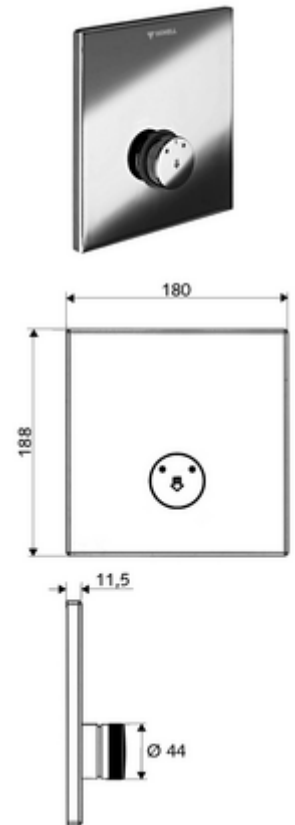

cikkszám: 01 832 06 99

LINUS D-SC-M vakolat alatti zuhany Kevert víz

WBD-SC-M falsík alatti Masterboxhoz. Kézi megnyitás automatikus elzárással.

Kiszzerelés

- Előlap
 - SC-M önelzáró gomb átvezetőhüvellyel
- Szerelőkeret
- Rögzítő alkatrészek

Technikai adatok

- Alapanyag: Működtetés Sárgaréz; Előlap Sárgaréz
- Felület: Működtetés Króm; Előlap Króm
- Az előlap méretei: s 180 mm x m 188 mm x m 11,5 mm

Szállítási adatok

- súly: 1,22 kg/Darab
- csomagolási egység: 1