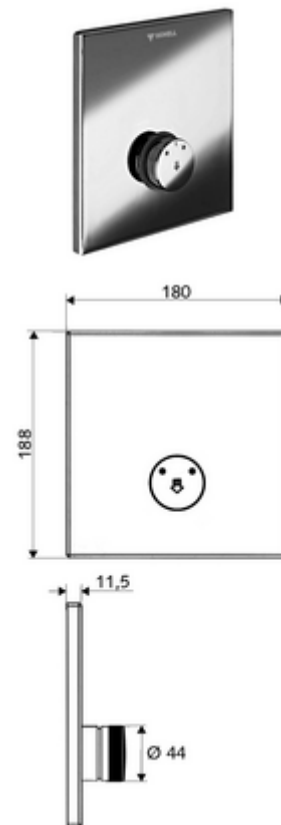

cikkszám: 01 832 28 99

LINUS D-SC-M vakolat alatti zuhany

Kevert víz

WBD-SC-M falsík alatti Masterboxhoz. Kézi megnyitás automatikus elzárással.

Kiszerezés

- Előlap
  - SC-M önelzáró gomb átvezetőhüvellyel
- Szerelőkeret
- Rögzítő alkatrészek

Technikai adatok

- Alapanyag: Működtetés Sárgaréz; Előlap Rozsdamentes acél
- Felület: Működtetés Króm; Előlap Szálcsiszolt rozsdamentes acél
- Az előlap méretei: s 180 mm x m 188 mm x m 11,5 mm

Szállítási adatok

- súly: 1,24 kg/Darab
- csomagolási egység: 1

Szükséges alkatrészek

WBD-SC-M vakolat alatti Masterbox

Cikkszám.: 01 867 00 99

Ajánlott alkatrészek

COMFORT Flex zuhanyfej

Cikkszám.: 01 821 06 99

vagy

Aerosolarm zuhanyfej

Cikkszám.: 01 814 06 99

vagy

A Masterbox túl mély beépítése esetén

D-SC-M hosszabbítókartus

Cikkszám.: 29 648 06 99

vagy

D-SC-M hosszabbítókartus

Cikkszám.: 29 649 06 99

vagy