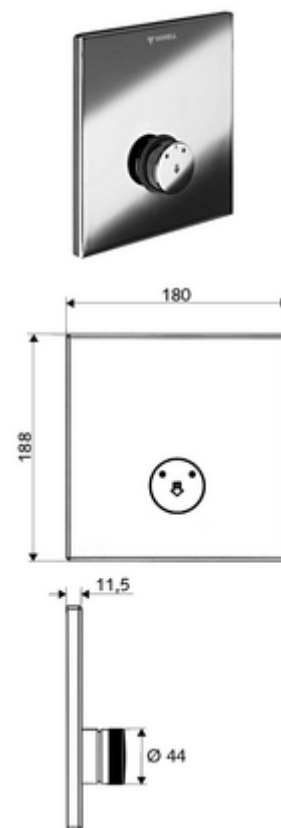

cikkszám: 01 832 28 99

LINUS D-SC-M vakolat alatti zuhany Kevert víz

WBD-SC-M falsík alatti Masterboxhoz. Kézi megnyitás automatikus elzárással.

Kiszerezés

- Előlap
  - SC-M önelzáró gomb átvezetőhüvellyel
- Szerelőkeret
- Rögzítő alkatrészek

Technikai adatok

- Alapanyag: Működtetés Sárgaréz; Előlap Rozsdamentes acél
- Felület: Működtetés Króm; Előlap Szálcsiszolt rozsdamentes acél
- Az előlap méretei: s 180 mm x m 188 mm x m 11,5 mm

Szállítási adatok

- súly: 1,24 kg/Darab
- csomagolási egység: 1

Szükséges alkatrészek

WBD-SC-M vakolat alatti Masterbox

Cikkszám.: 01 867 00 99

Ajánlott alkatrészek

COMFORT Flex zuhanyfej	Cikkszám.: 01 821 06 99	vagy
Aerosolarm zuhanyfej	Cikkszám.: 01 814 06 99	vagy
PURIS fali csatlakozókönyök	Cikkszám.: 06 469 06 99	vagy
Fali csatlakozókönyök	Cikkszám.: 06 463 06 99	vagy

A Masterbox túl mély beépítése esetén

D-SC-M hosszabbítókartus	Cikkszám.: 29 648 06 99	vagy
D-SC-M hosszabbítókartus	Cikkszám.: 29 649 06 99	vagy