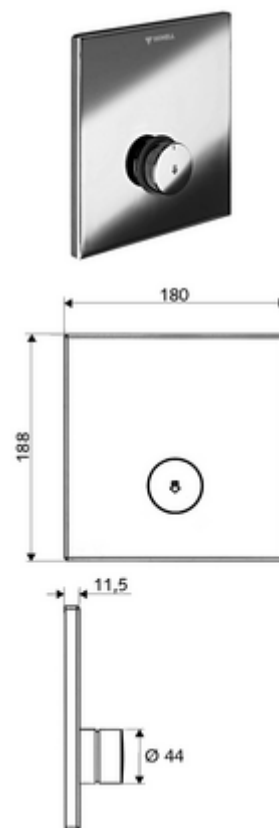

cikkszám: 01 833 06 99

LINUS D-SC-V vakolat alatti zuhany Előkevert víz

WBD-SC-V falsík alatti Masterboxhoz. Kézi megnyitás automatikus elzárással.

Kiszerezés

- Előlap
  - SC-V önelzáró gomb átvezetőhüvellyel
- Szerelőkeret
- Rögzítő alkatrészek

Technikai adatok

- Alapanyag: Működtetés Sárgaréz; Előlap Sárgaréz
- Felület: Működtetés Króm; Előlap Króm
- Az előlap méretei: s 180 mm x m 188 mm x m 11,5 mm

Szállítási adatok

- súly: 1,40 kg/Darab
- csomagolási egység: 1

Szükséges alkatrészek

WBD-SC-V vakolat alatti Masterbox

Cikkszám.: 01 827 00 99

Ajánlott alkatrészek

COMFORT Flex zuhanyfej

Cikkszám.: 01 821 06 99 vagy

Aerosolarm zuhanyfej

Cikkszám.: 01 814 06 99 vagy

PURIS fali csatlakozókönyök

Cikkszám.: 06 469 06 99 vagy

Fali csatlakozókönyök

Cikkszám.: 06 463 06 99 vagy

A Masterbox túl mély beépítése esetén

D-SC-V / W-SC-V hosszabbítószett, 25 mm

Cikkszám.: 01 872 06 99 vagy

D-SC-V / W-SC-V hosszabbítószett, 50 mm

Cikkszám.: 01 873 06 99 vagy