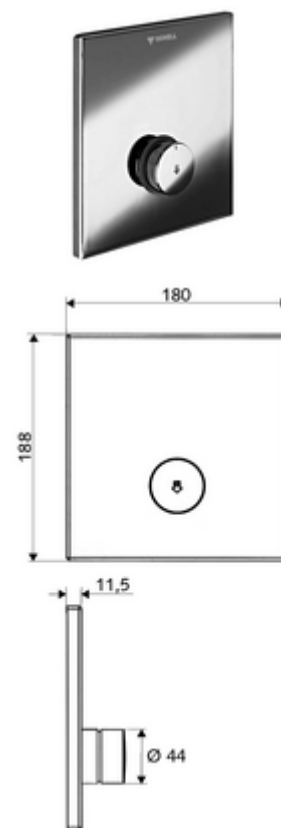

cikkszám: 01 833 06 99

LINUS D-SC-V vakolat alatti zuhany Előkevert víz

WBD-SC-V falsík alatti Masterboxhoz. Kézi megnyitás automatikus elzárással.

Kiszerezés

- Előlap
  - SC-V önelzáró gomb átvezetőhüvellyel
- Szerelőkeret
- Rögzítő alkatrészek

Technikai adatok

- Alapanyag: Működtetés Sárgaréz; Előlap Sárgaréz
- Felület: Működtetés Króm; Előlap Króm
- Az előlap méretei: s 180 mm x m 188 mm x m 11,5 mm

Szállítási adatok

- súly: 1,40 kg/Darab
- csomagolási egység: 1

Szükséges alkatrészek

WBD-SC-V vakolat alatti Masterbox

Cikkszám.: 01 827 00 99

Ajánlott alkatrészek

COMFORT Flex zuhanyfej

Cikkszám.: 01 821 06 99 vagy

Aerosolarm zuhanyfej

Cikkszám.: 01 814 06 99 vagy

PURIS fali csatlakozókönyök

Cikkszám.: 06 469 06 99 vagy

Fali csatlakozókönyök

Cikkszám.: 06 463 06 99 vagy

A Masterbox túl mély beépítése esetén

D-SC-V / W-SC-V hosszabbítószett, 25 mm

Cikkszám.: 01 872 06 99 vagy

D-SC-V / W-SC-V hosszabbítószett, 50 mm

Cikkszám.: 01 873 06 99 vagy