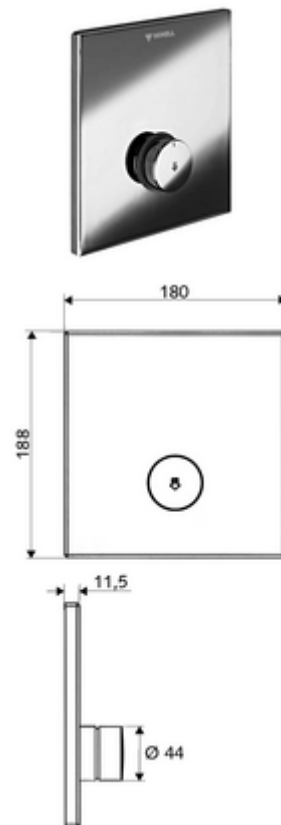

cikkszám: 01 833 06 99

LINUS D-SC-V vakolat alatti zuhany Előkevert víz

WBD-SC-V falsík alatti Masterboxhoz. Kézi megnyitás automatikus elzárással.

Kiszerezés

- Előlap
  - SC-V önelzáró gomb átvezetőhüvellyel
- Szerelőkeret
- Rögzítő alkatrészek

Technikai adatok

- Alapanyag: Működtetés Sárgaréz; Előlap Sárgaréz
- Felület: Működtetés Króm; Előlap Króm
- Az előlap méretei: s 180 mm x m 188 mm x m 11,5 mm

Szállítási adatok

- súly: 1,40 kg/Darab
- csomagolási egység: 1

Szükséges alkatrészek

WBD-SC-V vakolat alatti Masterbox

Cikkszám.: 01 827 00 99

Ajánlott alkatrészek

COMFORT Flex zuhanyfej

Cikkszám.: 01 821 06 99 vagy

Aerosolarm zuhanyfej

Cikkszám.: 01 814 06 99 vagy

A Masterbox túl mély beépítése esetén

D-SC-V / W-SC-V hosszabbítószett, 25 mm

Cikkszám.: 01 872 06 99 vagy

D-SC-V / W-SC-V hosszabbítószett, 50 mm

Cikkszám.: 01 873 06 99 vagy