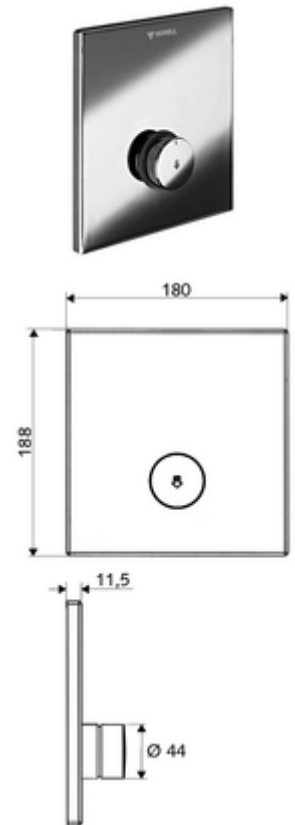

cikkszám: 01 833 28 99

LINUS D-SC-V vakolat alatti zuhany Előkevert víz

WBD-SC-V falsík alatti Masterboxhoz. Kézi megnyitás automatikus elzárással.

Kiszerezés

- Előlap
 - SC-V önelzáró gomb átvezetőhüvellyel
- Szerelőkeret
- Rögzítő alkatrészek

Technikai adatok

- Alapanyag: Működtetés Sárgaréz; Előlap Rozsdamentes acél
- Felület: Működtetés Króm; Előlap Szálcsiszolt rozsdamentes acél
- Az előlap méretei: s 180 mm x m 188 mm x m 11,5 mm

Szállítási adatok

- súly: 1,44 kg/Darab
- csomagolási egység: 1

Szükséges alkatrészek

WBD-SC-V vakolat alatti Masterbox

Cikkszám.: 01 827 00 99

Ajánlott alkatrészek

COMFORT Flex zuhanyfej

Cikkszám.: 01 821 06 99 vagy

Aerosolarm zuhanyfej