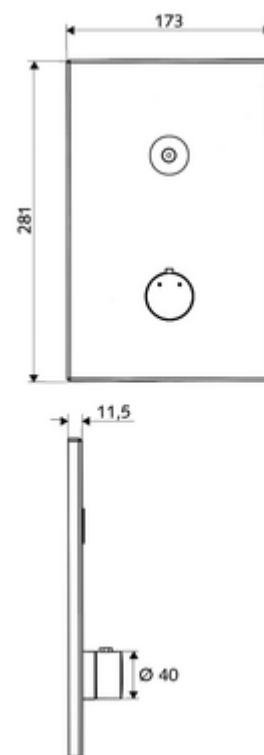

cikkszám: 01 918 28 99

LINUS D-C-T vakolat alatti zuhany Kevert víz, ThermoProtect termosztát

WBD-E-T falsík alatti Masterboxhoz. Aktiválás CVD-érintős elektronikán keresztül, automatikus elzárással. Opcionális elemes- vagy hálózati működtetés. A SCHELL vízmenedzsmenet rendszerrel történő hálózatra kapcsoláshoz alkalmas. SCHELL Single Control SSC rendszeren keresztül paraméterezhető.

Kiszerezés

- Előlap
 - Működtetőgomb átvezetőhüvelyes termosztáthoz, kioldható/szabályozható 38 °C-os hőmérsékletkorlátozás
 - CVD-érintőelektronika, programozható, IP65 fröccsenő víz és vízszugár elleni védelemmel
- Szerelőkeret
- Rögzítő alkatrészek

Technikai adatok

- Állíthatóság az SWS/ SSC rendszereken keresztül
 - Működtetőerő (alacsony / közepes / nagy)
 - Kézi programozás (ki / be)
 - Max. működési idő (1 - 950 mp)
 - Pangó víz elleni öblítés (ki / 1- 1000 mp, 1 - 250 óránként az utolsó öblítés után / 1 - 250 óránként)
 - Működtetési idő (ki / 1 - 255 mp, időtúllépés 1 - 2000 perc)
- Einstellmöglichkeiten über manuelle Programmierung
 - Max. működési idő (4 - 120 mp, 10 programfokozat)
 - Pangó víz elleni öblítés (ki / 20 mp, 24 óránként)
- Alapanyag: Működtetés Sárgaréz; Előlap Rozsdamentes acél
- Felület: Működtetés Króm; Előlap Szálcsiszolt rozsdamentes acél
- Az előlap méretei: s 173 mm x m 281 mm x m 11,5 mm
- védelmi kategória: IP65 (CVD érintőképernyős elektronika)