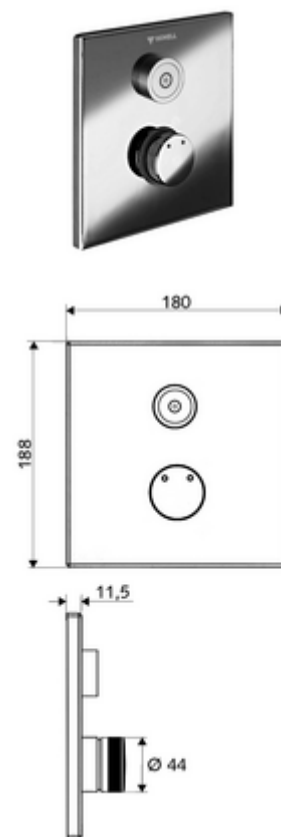

cikkszám: 01 919 06 99

LINUS D-C-M vakolat alatti zuhany Kevert víz

WBD-E-M falsík alatti Masterboxhoz. Aktiválás CVD-érintős elektronikán keresztül, automatikus elzárással. Opcionális elemes- vagy hálózati működtetés. A SCHELL vízmenedzsment rendszerrel történő hálózatra kapcsoláshoz alkalmas. SCHELL Single Control SSC rendszeren keresztül paraméterezhető.

Kiszerezés

- Előlap
  - Kevertvízes működtető gomb átvezetőhüvellyel
  - CVD-érintőelektronika, programozható, IP65 fröccsenő víz és vízszugár elleni védelemmel
- Szerelőkeret
- Rögzítő alkatrészek

Technikai adatok

- Állíthatóság az SWS/ SSC rendszereken keresztül
  - Működtetőerő (alacsony / közepes / nagy)
  - Kézi programozás (ki / be)
  - Max. működési idő (1 - 950 mp)
  - Pangó víz elleni öblítés (ki / 1- 1000 mp, 1 - 250 óránként az utolsó öblítés után / 1 - 250 óránként)
  - Működtetési idő (ki / 1 - 255 mp, időtúllépés 1 - 2000 perc)
- Einstellmöglichkeiten über manuelle Programmierung
  - Max. működési idő (4 - 120 mp, 10 programfokozat)
  - Pangó víz elleni öblítés (ki / 20 mp, 24 óránként)
- Alapanyag: Működtetés Sárgaréz; Előlap Sárgaréz
- Felület: Működtetés Króm; Előlap Króm
- Az előlap méretei: s 180 mm x m 188 mm x m 11,5 mm
- védelmi kategória: IP65 (CVD érintőképernyős elektronika)

Szállítási adatok

- súly: 1,57 kg/Darab
- csomagolási egység: 1

Szükséges alkatrészek

WBD-E-M vakolat alatti Masterbox	Cikkszám.: 01 904 00 99
Univerzális elemtartó, 6 V	Cikkszám.: 01 557 00 99 vagy
Vakolat alatti hálózati egység 9 VDC, 100 - 240 VAC / 50 - 60 Hz	Cikkszám.: 01 315 00 99 vagy
Kalapsínes hálózati egység 9 VDC, 100-240 VAC, 50-60 Hz	Cikkszám.: 01 582 00 99 vagy
Elektromos elosztódoboz 9 VDC, 100 - 240 VAC, 50 - 60 Hz	Cikkszám.: 01 583 00 99 vagy

Ajánlott alkatrészek

Univerzális csatlakozókábel, 5 m	Cikkszám.: 01 570 00 99	vagy
Univerzális csatlakozókábel, 10 m	Cikkszám.: 01 571 00 99	vagy
CVD védőszűrő	Cikkszám.: 00 906 00 99