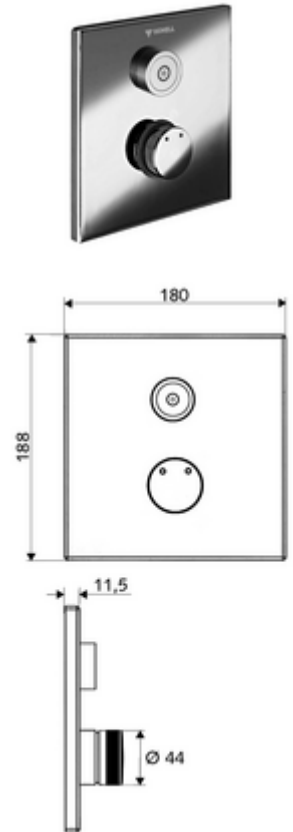

cikkszám: 01 919 06 99

LINUS D-C-M vakolat alatti zuhany Kevert víz

WBD-E-M falsík alatti Masterboxhoz. Aktiválás CVD-érintős elektronikán keresztül, automatikus elzárással. Opcionális elemes- vagy hálózati működtetés. A SCHELL vízmenedzsmment rendszerrel történő hálózatra kapcsoláshoz alkalmas. SCHELL Single Control SSC rendszeren keresztül paraméterezhető.

Kiszerezés

- Előlap
  - Kevertvízes működtető gomb átvezetőhüvellyel
  - CVD-érintőelektronika, programozható, IP65 fröccsenő víz és vízszugár elleni védelemmel
- Szerelőkeret
- Rögzítő alkatrészek

Technikai adatok

- Állíthatóság az SWS/ SSC rendszereken keresztül
  - Működtetőerő (alacsony / közepes / nagy)
  - Kézi programozás (ki / be)
  - Max. működési idő (1 - 950 mp)
  - Pangó víz elleni öblítés (ki / 1- 1000 mp, 1 - 250 óránként az utolsó öblítés után / 1 - 250 óránként)
  - Működtetési idő (ki / 1 - 255 mp, időtúllépés 1 - 2000 perc)
- Einstellmöglichkeiten über manuelle Programmierung
  - Max. működési idő (4 - 120 mp, 10 programfokozat)
  - Pangó víz elleni öblítés (ki / 20 mp, 24 óránként)
- Alapanyag: Működtetés Sárgaréz; Előlap Sárgaréz
- Felület: Működtetés Króm; Előlap Króm
- Az előlap méretei: s 180 mm x m 188 mm x m 11,5 mm
- védelmi kategória: IP65 (CVD érintőképernyős elektronika)

Szállítási adatok

- súly: 1,57 kg/Darab
- csomagolási egység: 1

Szükséges alkatrészek

WBD-E-M vakolat alatti Masterbox	Cikkszám.: 01 904 00 99
Univerzális elemtartó, 6 V	Cikkszám.: 01 557 00 99 vagy
Vakolat alatti hálózati egység 9 VDC, 100 - 240 VAC / 50 - 60 Hz	Cikkszám.: 01 315 00 99 vagy
Kalapsínes hálózati egység 9 VDC, 100-240 VAC, 50-60 Hz	Cikkszám.: 01 582 00 99 vagy
Elektromos elosztódoboz 9 VDC, 100 - 240 VAC, 50 - 60 Hz	Cikkszám.: 01 583 00 99 vagy

Ajánlott alkatrészek

Univerzális csatlakozókábel, 5 m	Cikkszám.: 01 570 00 99	vagy
Univerzális csatlakozókábel, 10 m	Cikkszám.: 01 571 00 99	vagy
CVD védőszűrő	Cikkszám.: 00 906 00 99