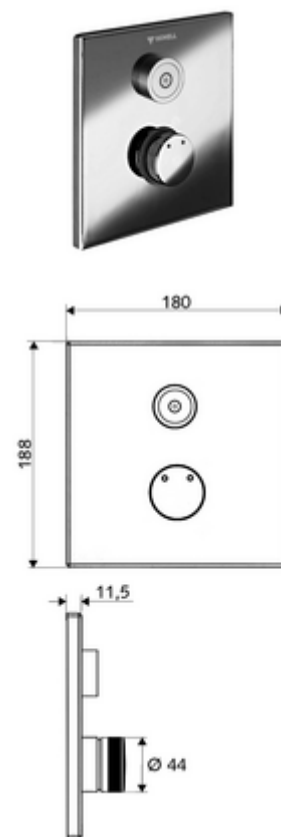

cikkszám: 01 919 28 99

LINUS D-C-M vakolat alatti zuhany Kevert víz

WBD-E-M falsík alatti Masterboxhoz. Aktiválás CVD-érintős elektronikán keresztül, automatikus elzárással. Opcionális elemes- vagy hálózati működtetés. A SCHELL vízmenedzsmment rendszerrel történő hálózatra kapcsoláshoz alkalmas. SCHELL Single Control SSC rendszeren keresztül paraméterezhető.

Kiszerezés

- Előlap
  - Kevertvízes működtető gomb átvezetőhüvellyel
  - CVD-érintőelektronika, programozható, IP65 fröccsenő víz és vízszugár elleni védelemmel
- Szerelőkeret
- Rögzítő alkatrészek

Technikai adatok

- Állíthatóság az SWS/ SSC rendszereken keresztül
  - Működtetőerő (alacsony / közepes / nagy)
  - Kézi programozás (ki / be)
  - Max. működési idő (1 - 950 mp)
  - Pangó víz elleni öblítés (ki / 1- 1000 mp, 1 - 250 óránként az utolsó öblítés után / 1 - 250 óránként)
  - Működtetési idő (ki / 1 - 255 mp, időtúllépés 1 - 2000 perc)
- Einstellmöglichkeiten über manuelle Programmierung
  - Max. működési idő (4 - 120 mp, 10 programfokozat)
  - Pangó víz elleni öblítés (ki / 20 mp, 24 óránként)
- Alapanyag: Működtetés Sárgaréz; Előlap Rozsdamentes acél
- Felület: Működtetés Króm; Előlap Szálcsiszolt rozsdamentes acél
- Az előlap méretei: s 180 mm x m 188 mm x m 11,5 mm
- védelmi kategória: IP65 (CVD érintőképernyős elektronika)

Szállítási adatok

- súly: 1,55 kg/Darab
- csomagolási egység: 1

Szükséges alkatrészek

WBD-E-M vakolat alatti Masterbox	Cikkszám.: 01 904 00 99
Univerzális elemtartó, 6 V	Cikkszám.: 01 557 00 99 vagy
Vakolat alatti hálózati egység 9 VDC, 100 - 240 VAC / 50 - 60 Hz	Cikkszám.: 01 315 00 99 vagy
Kalapsínes hálózati egység 9 VDC, 100-240 VAC, 50-60 Hz	Cikkszám.: 01 582 00 99 vagy
Elektromos elosztódoboz 9 VDC, 100 - 240 VAC, 50 - 60 Hz	Cikkszám.: 01 583 00 99 vagy

Ajánlott alkatrészek

Univerzális csatlakozókábel, 5 m	Cikkszám.: 01 570 00 99	vagy
Univerzális csatlakozókábel, 10 m	Cikkszám.: 01 571 00 99	vagy
CVD védőszűrő	Cikkszám.: 00 906 00 99