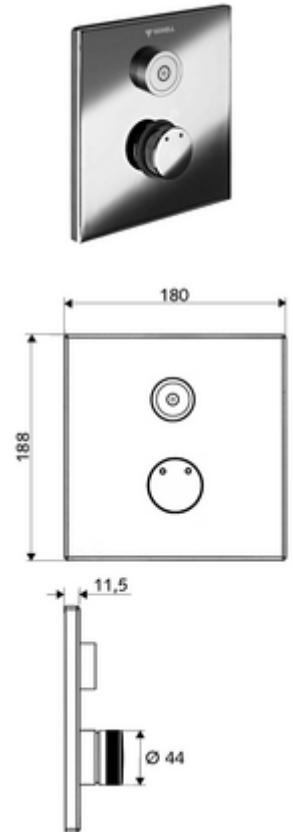

cikkszám: 01 919 28 99

LINUS D-C-M vakolat alatti zuhany Kevert víz

WBD-E-M falsík alatti Masterboxhoz. Aktiválás CVD-érintős elektronikán keresztül, automatikus elzárással. Opcionális elemes- vagy hálózati működtetés. A SCHELL vízmenedzsmment rendszerrel történő hálózatra kapcsoláshoz alkalmas. SCHELL Single Control SSC rendszeren keresztül paraméterezhető.

Kiszerezés

- Előlap
  - Kevertvízes működtető gomb átvezetőhüvellyel
  - CVD-érintőelektronika, programozható, IP65 fröccsenő víz és vízszugár elleni védelemmel
- Szerelőkeret
- Rögzítő alkatrészek

Technikai adatok

- Állíthatóság az SWS/ SSC rendszereken keresztül
  - Működtetőerő (alacsony / közepes / nagy)
  - Kézi programozás (ki / be)
  - Max. működési idő (1 - 950 mp)
  - Pangó víz elleni öblítés (ki / 1- 1000 mp, 1 - 250 óránként az utolsó öblítés után / 1 - 250 óránként)
  - Működtetési idő (ki / 1 - 255 mp, időtúllépés 1 - 2000 perc)
- Einstellmöglichkeiten über manuelle Programmierung
  - Max. működési idő (4 - 120 mp, 10 programfokozat)
  - Pangó víz elleni öblítés (ki / 20 mp, 24 óránként)
- Alapanyag: Működtetés Sárgaréz; Előlap Rozsdamentes acél
- Felület: Működtetés Króm; Előlap Szálcsiszolt rozsdamentes acél
- Az előlap méretei: s 180 mm x m 188 mm x m 11,5 mm
- védelmi kategória: IP65 (CVD érintőképernyős elektronika)

Szállítási adatok

- súly: 1,55 kg/Darab
- csomagolási egység: 1

Szükséges alkatrészek

WBD-E-M vakolat alatti Masterbox	Cikkszám.: 01 904 00 99
Univerzális elemtartó, 6 V	Cikkszám.: 01 557 00 99 vagy
Vakolat alatti hálózati egység 9 VDC, 100 - 240 VAC / 50 - 60 Hz	Cikkszám.: 01 315 00 99 vagy
Kalapsínes hálózati egység 9 VDC, 100-240 VAC, 50-60 Hz	Cikkszám.: 01 582 00 99 vagy
Elektromos elosztódoboz 9 VDC, 100 - 240 VAC, 50 - 60 Hz	Cikkszám.: 01 583 00 99 vagy

Ajánlott alkatrészek

Univerzális csatlakozókábel, 5 m	Cikkszám.: 01 570 00 99	vagy
Univerzális csatlakozókábel, 10 m	Cikkszám.: 01 571 00 99	vagy
CVD védőszűrő	Cikkszám.: 00 906 00 99