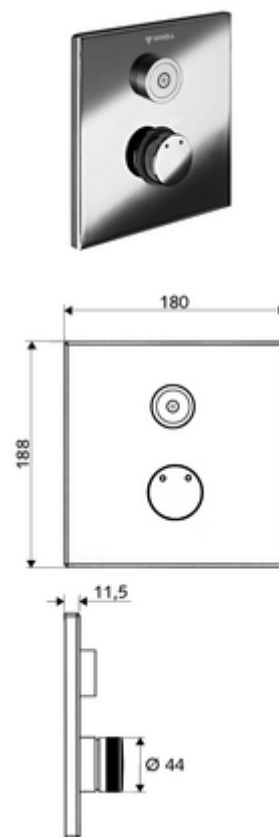

cikkszám: 01 919 28 99

LINUS D-C-M vakolat alatti zuhany Kevert víz

WBD-E-M falsík alatti Masterboxhoz. Aktiválás CVD-érintős elektronikán keresztül, automatikus elzárással. Opcionális elemes- vagy hálózati működtetés. A SCHELL vízmenedzsment rendszerrel történő hálózatra kapcsoláshoz alkalmas. SCHELL Single Control SSC rendszeren keresztül paraméterezhető.

Kiszerezés

- Előlap
  - Kevertvízes működtető gomb átvezetőhüvellyel
  - CVD-érintőelektronika, programozható, IP65 fröccsenő víz és vízszugár elleni védelemmel
- Szerelőkeret
- Rögzítő alkatrészek

Technikai adatok

- Állíthatóság az SWS/ SSC rendszereken keresztül
  - Működtetőerő (alacsony / közepes / nagy)
  - Kézi programozás (ki / be)
  - Max. működési idő (1 - 950 mp)
  - Pangó víz elleni öblítés (ki / 1- 1000 mp, 1 - 250 óránként az utolsó öblítés után / 1 - 250 óránként)
  - Működtetési idő (ki / 1 - 255 mp, időtúllépés 1 - 2000 perc)
- Einstellmöglichkeiten über manuelle Programmierung
  - Max. működési idő (4 - 120 mp, 10 programfokozat)
  - Pangó víz elleni öblítés (ki / 20 mp, 24 óránként)
- Alapanyag: Működtetés Sárgaréz; Előlap Rozsdamentes acél
- Felület: Működtetés Króm; Előlap Szálcsiszolt rozsdamentes acél
- Az előlap méretei: s 180 mm x m 188 mm x m 11,5 mm
- védelmi kategória: IP65 (CVD érintőképernyős elektronika)

Szállítási adatok

- súly: 1,55 kg/Darab
- csomagolási egység: 1

Szükséges alkatrészek

WBD-E-M vakolat alatti Masterbox	Cikkszám.: 01 904 00 99
Univerzális elemtartó, 6 V	Cikkszám.: 01 557 00 99 vagy
Vakolat alatti hálózati egység 9 VDC, 100 - 240 VAC / 50 - 60 Hz	Cikkszám.: 01 315 00 99 vagy
Kalapsínes hálózati egység 9 VDC, 100-240 VAC, 50-60 Hz	Cikkszám.: 01 582 00 99 vagy
Elektromos elosztódoboz 9 VDC, 100 - 240 VAC, 50 - 60 Hz	Cikkszám.: 01 583 00 99 vagy

Ajánlott alkatrészek

Univerzális csatlakozókábel, 5 m	Cikkszám.: 01 570 00 99	vagy
Univerzális csatlakozókábel, 10 m	Cikkszám.: 01 571 00 99	vagy
CVD védőszűrő	Cikkszám.: 00 906 00 99