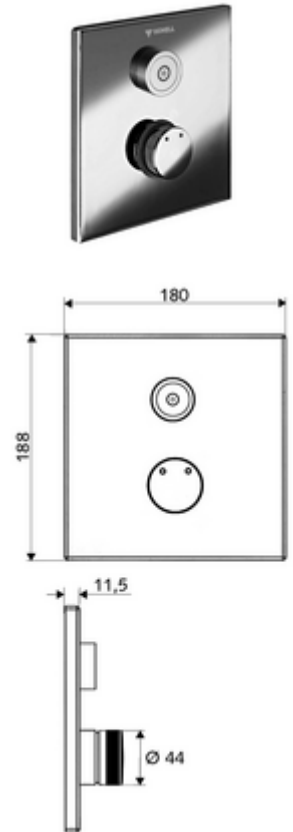

cikkszám: 01 919 28 99

LINUS D-C-M vakolat alatti zuhany

Kevert víz

WBD-E-M falsík alatti Masterboxhoz. Aktiválás CVD-érintős elektronikán keresztül, automatikus elzárással. Opcionális elemes- vagy hálózati működtetés. A SCHELL vízmenedzsmment rendszerrel történő hálózatra kapcsoláshoz alkalmas. SCHELL Single Control SSC rendszeren keresztül paraméterezhető.

Kiszerezés

- Előlap
  - Kevertvízes működtető gomb átvezetőhüvellyel
  - CVD-érintőelektronika, programozható, IP65 fröccsenő víz és vízszugár elleni védelemmel
- Szerelőkeret
- Rögzítő alkatrészek

Technikai adatok

- Állíthatóság az SWS/ SSC rendszereken keresztül
  - Működtetőerő (alacsony / közepes / nagy)
  - Kézi programozás (ki / be)
  - Max. működési idő (1 - 950 mp)
  - Pangó víz elleni öblítés (ki / 1- 1000 mp, 1 - 250 óránként az utolsó öblítés után / 1 - 250 óránként)
  - Működtetési idő (ki / 1 - 255 mp, időtúllépés 1 - 2000 perc)
- Einstellmöglichkeiten über manuelle Programmierung
  - Max. működési idő (4 - 120 mp, 10 programfokozat)
  - Pangó víz elleni öblítés (ki / 20 mp, 24 óránként)
- Alapanyag: Működtetés Sárgaréz; Előlap Rozsdamentes acél
- Felület: Működtetés Króm; Előlap Szálciszolt rozsdamentes acél
- Az előlap méretei: s 180 mm x m 188 mm x m 11,5 mm
- védelmi kategória: IP65 (CVD érintőképernyős elektronika)

Szállítási adatok

- súly: 1,55 kg/Darab
- csomagolási egység: 1

Szükséges alkatrészek

WBD-E-M vakolat alatti Masterbox	Cikkszám.: 01 904 00 99
Univerzális elemtartó, 6 V	Cikkszám.: 01 557 00 99 vagy
Vakolat alatti hálózati egység 9 VDC, 100 - 240 VAC / 50 - 60 Hz	Cikkszám.: 01 315 00 99 vagy
Kalapsínes hálózati egység 9 VDC, 100-240 VAC, 50-60 Hz	Cikkszám.: 01 582 00 99 vagy
Elektromos elosztódoboz 9 VDC, 100 - 240 VAC, 50 - 60 Hz	Cikkszám.: 01 583 00 99 vagy

Ajánlott alkatrészek

Univerzális csatlakozókábel, 5 m	Cikkszám.: 01 570 00 99	vagy
Univerzális csatlakozókábel, 10 m	Cikkszám.: 01 571 00 99	vagy
CVD védőszűrő	Cikkszám.: 00 906 00 99