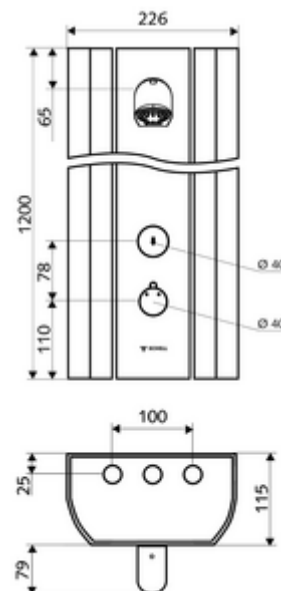

Kiszzerelés

- Önelzáró, falon kívüli zuhanypanel
  - Működtetőgomb átvezetőhüvelyes termosztáthoz, kioldható/szabályozható 38 °C-os hőmérsékletkorlátozás
  - SC önelzáró gomb
  - 12 V-os mágnesszelep a manuálisan indított termikus fertőtlenítéshez (DVGW W551 munkalap szerint)
  - SC II önelzáró kartus
  - ThermoProtect termosztát az EN 1111 normának megfelelően, forrázás elleni védelem a hideg vízellátás kimaradása esetén
  - 2 visszafolyásgátló (EN 1717: EB)
  - 2 előszűrő
- COMFORT Flex zuhanyfej, állítható hajlásszög 12-32°, vandalizmus elleni védelem, lány vízszaggárral és vízkömentesítő tűskékkel
- Csatlakozó alkatrészek előelzáróval/kkal
- Rögzítőanyagok falra szereléshez

Technikai adatok

- működési idő: 5 - 30 s (20 s)
- Átfolyás: átfolyási mennyiség, nyomástól független, max.: 9 l/min
- víznyomás: 1,0 - 5,0 bar
- Max. üzemi hőmérséklet: 70 °C rövid ideig
- Alapanyag: Működtetés Sárgaréz; Zuhanyfej Sárgaréz, az ivóvízről szóló német rendeletnek megfelelően; Ház Alumínium; Vízvezeték Kiválásmentes sárgaréz, az ivóvízről szóló német rendeletnek megfelelően
- Felület: Működtetés Króm; Zuhanyfej Króm; Ház Szálcsiszolt, eloxált alumínium
- Méretek: s 226 mm x m 1200 mm x m 115 mm
- Csatlakozás: 2x DN 15 menet: 1/2 km
- Engedélyek: Belgaqua

Szállítási adatok

- súly: 15,42 kg/Darab
- csomagolási egység: 1

Szükséges alkatrészek

Kulcsos kapcsoló termikus fertőtlenítéshez	Cikkszám.: 01 538 00 99
Vakolat alatti hálózati egység 12 VDC, 100 - 240 VAC / 50 - 60 Hz	Cikkszám.: 01 566 00 99 vagy
Hálózati egység, 12 VDC, 100 - 240 VAC, 50 - 60 Hz	Cikkszám.: 01 490 00 99 vagy
Elektromos elosztódoboz 12 VDC, 100 - 240 VAC, 50 - 60 Hz	Cikkszám.: 01 537 00 99 vagy