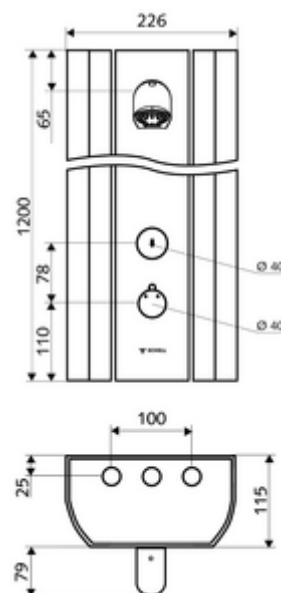

Kiszzerelés

- Önelzáró, falon kívüli zuhanypanel
  - Működtetőgomb átvezetőhüvelyes termosztáthoz, kioldható/szabályozható 38 °C-os hőmérsékletkorlátozás
  - SC önelzáró gomb
  - 12 V-os mágnesszelep a manuálisan indított termikus fertőtlenítéshez (DVGW W551 munkalap szerint)
  - SC II önelzáró kartus
  - ThermoProtect termosztát az EN 1111 normának megfelelően, forrázás elleni védelem a hideg vízellátás kimaradása esetén
  - 2 visszafolyásgátló (EN 1717: EB)
  - 2 előszűrő
- COMFORT Flex zuhanyfej, állítható hajlásszög 12-32°, vandalizmus elleni védelem, lány vízszaggárral és vízkömentesítő tűskékkel
- Csatlakozó alkatrészek előelzáróval/kkal
- Rögzítőanyagok falra szereléshez

Technikai adatok

- működési idő: 5 - 30 s (20 s)
- Átfolyás: átfolyási mennyiség, nyomástól független, max.: 9 l/min
- víznyomás: 1,0 - 5,0 bar
- Max. üzemi hőmérséklet: 70 °C rövid ideig
- Alapanyag: Működtetés Sárgaréz; Zuhanyfej Sárgaréz, az ivóvízről szóló német rendeletnek megfelelően; Ház Alumínium; Vízvezeték Kiválásmentes sárgaréz, az ivóvízről szóló német rendeletnek megfelelően
- Felület: Működtetés Króm; Zuhanyfej Króm; Ház Szálcsiszolt, eloxált alumínium
- Méretek: s 226 mm x m 1200 mm x m 115 mm
- Csatlakozás: 2x DN 15 menet: 1/2 km
- Engedélyek: Belgaqua

Szállítási adatok

- súly: 15,42 kg/Darab
- csomagolási egység: 1

Szükséges alkatrészek

Kulcsos kapcsoló termikus fertőtlenítéshez   Cikkszám.: 01 538 00 99
Vakolat alatti hálózati egység 12 VDC, 100 - 240   Cikkszám.: 01 566 00 99 vagy
VAC / 50 - 60 Hz
Hálózati egység, 12 VDC, 100 - 240 VAC, 50 - 60 Hz   Cikkszám.: 01 490 00 99 vagy
Elektromos elosztódoboz 12 VDC, 100 - 240 VAC, 50   Cikkszám.: 01 537 00 99 vagy
- 60 Hz