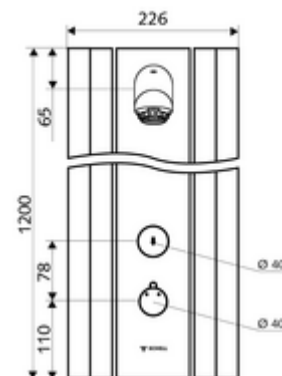

Kiszzerelés

- Önelzáró, falon kívüli zuhanypanel
  - Működtetőgomb átvezetőhüvelyes termosztáthoz, kioldható/szabályozható 38 °C-os hőmérsékletkorlátozás
  - SC önelzáró gomb
  - 12 V-os mágnesszelep a manuálisan indított termikus fertőtlenítéshez (DVGW W551 munkalap szerint)
  - SC II önelzáró kartus
  - ThermoProtect termosztát az EN 1111 normának megfelelően, forrázás elleni védelem a hideg vízellátás kimaradása esetén
  - 2 visszafolyásgátló (EN 1717: EB)
  - 2 előszűrő
- AEROSOLARM 20° ± 6°-os zuhanyfej, vandalizmus ellen védett
- Csatlakozó alkatrészek előelzáróval/kkal
- Rögzítőanyagok falra szereléshez

Technikai adatok

- működési idő: 5 - 30 s (20 s)
- Átfolyás: átfolyási mennyiség, nyomástól független, max.: 9 l/min
- víznyomás: 1,0 - 5,0 bar
- Max. üzemi hőmérséklet: 70 °C rövid ideig
- Alapanyag: Működtetés Sárgaréz; Zuhanyfej Sárgaréz, az ivóvízről szóló német rendeletnek megfelelően; Ház Alumínium; Vízvezeték Kiválásmentes sárgaréz, az ivóvízről szóló német rendeletnek megfelelően
- Felület: Működtetés Króm; Zuhanyfej Króm; Ház Szálcsiszolt, eloxált alumínium
- Méretek: s 226 mm x m 1200 mm x m 115 mm
- Csatlakozás: 2x DN 15 menet: 1/2 km
- Engedélyek: Belgaqua

Szállítási adatok

- súly: 14,90 kg/Darab
- csomagolási egység: 1

Szükséges alkatrészek

Kulcsos kapcsoló termikus fertőtlenítéshez	Cikkszám.: 01 538 00 99
Vakolat alatti hálózati egység 12 VDC, 100 - 240 VAC / 50 - 60 Hz	Cikkszám.: 01 566 00 99 vagy
Hálózati egység, 12 VDC, 100 - 240 VAC, 50 - 60 Hz	Cikkszám.: 01 490 00 99 vagy
Elektromos elosztódoboz 12 VDC, 100 - 240 VAC, 50 - 60 Hz	Cikkszám.: 01 537 00 99 vagy