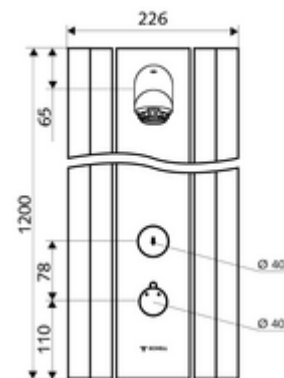

Kiszzerelés

- Önelzáró, falon kívüli zuhanypanel
  - Működtetőgomb átvezetőhüvelyes termosztáthoz, kioldható/szabályozható 38 °C-os hőmérsékletkorlátozás
  - SC önelzáró gomb
  - 12 V-os mágnesszelep a manuálisan indított termikus fertőtlenítéshez (DVGW W551 munkalap szerint)
  - SC II önelzáró kartus
  - ThermoProtect termosztát az EN 1111 normának megfelelően, forrázás elleni védelem a hideg vízellátás kimaradása esetén
  - 2 visszafolyásgátló (EN 1717: EB)
  - 2 előszűrő
- AEROSOLARM 20° ± 6°-os zuhanyfej, vandalizmus ellen védett
- Csatlakozó alkatrészek előelzáróval/kkal
- Rögzítőanyagok falra szereléshez

Technikai adatok

- működési idő: 5 - 30 s (20 s)
- Átfolyás: átfolyási mennyiség, nyomástól független, max.: 9 l/min
- víznyomás: 1,0 - 5,0 bar
- Max. üzemi hőmérséklet: 70 °C rövid ideig
- Alapanyag: Működtetés Sárgaréz; Zuhanyfej Sárgaréz, az ivóvízről szóló német rendeletnek megfelelően; Ház Alumínium; Vívezeték Kiválásmentes sárgaréz, az ivóvízről szóló német rendeletnek megfelelően
- Felület: Működtetés Króm; Zuhanyfej Króm; Ház Szálcsiszolt, eloxált alumínium
- Méretek: s 226 mm x m 1200 mm x m 115 mm
- Csatlakozás: 2x DN 15 menet: 1/2 km
- Engedélyek: Belgaqua

Szállítási adatok

- súly: 14,90 kg/Darab
- csomagolási egység: 1

Szükséges alkatrészek

Kulcsos kapcsoló termikus fertőtlenítéshez	Cikkszám.: 01 538 00 99
Vakolat alatti hálózati egység 12 VDC, 100 - 240 VAC / 50 - 60 Hz	Cikkszám.: 01 566 00 99 vagy
Hálózati egység, 12 VDC, 100 - 240 VAC, 50 - 60 Hz	Cikkszám.: 01 490 00 99 vagy
Elektromos elosztódoboz 12 VDC, 100 - 240 VAC, 50 - 60 Hz	Cikkszám.: 01 537 00 99 vagy