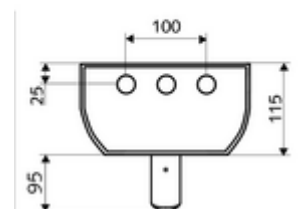

Kiszzerelés

- Önelzáró, falon kívüli zuhanypanel
  - Működtetőgomb átvezetőhüvelyes termosztáthoz, kioldható/szabályozható 38 °C-os hőmérsékletkorlátozás
  - SC önelzáró gomb
  - 12 V-os mágnesszelep a manuálisan indított termikus fertőtlenítéshez (DVGW W551 munkalap szerint)
  - SC II önelzáró kartus
  - ThermoProtect termosztát az EN 1111 normának megfelelően, forrázás elleni védelem a hideg vízellátás kimaradása esetén
  - 2 visszafolyásgátló (EN 1717: EB)
  - 2 előszűrő
- AEROSOLARM 20° ± 6°-os zuhanyfej, vandalizmus ellen védett
- Csatlakozó alkatrészek előelzáróval/kkal
- Rögzítőanyagok falra szereléshez

Technikai adatok

- működési idő: 5 - 30 s (20 s)
- Átfolyás: átfolyási mennyiség, nyomástól független, max.: 9 l/min
- víznyomás: 1,0 - 5,0 bar
- Max. üzemi hőmérséklet: 70 °C rövid ideig
- Alapanyag: Működtetés Sárgaréz; Zuhanyfej Sárgaréz, az ivóvízről szóló német rendeletnek megfelelően; Ház Alumínium; Vízvezeték Kiválásmentes sárgaréz, az ivóvízről szóló német rendeletnek megfelelően
- Felület: Működtetés Króm; Zuhanyfej Króm; Ház Szálcsiszolt, eloxált alumínium
- Méretek: s 226 mm x m 1200 mm x m 115 mm
- Csatlakozás: 2x DN 15 menet: 1/2 km
- Engedélyek: Belgaqua

Szállítási adatok

- súly: 14,90 kg/Darab
- csomagolási egység: 1

Szükséges alkatrészek

Kulcsos kapcsoló termikus fertőtlenítéshez	Cikkszám.: 01 538 00 99
Vakolat alatti hálózati egység 12 VDC, 100 - 240 VAC / 50 - 60 Hz	Cikkszám.: 01 566 00 99 vagy
Hálózati egység, 12 VDC, 100 - 240 VAC, 50 - 60 Hz	Cikkszám.: 01 490 00 99 vagy
Elektromos elosztódoboz 12 VDC, 100 - 240 VAC, 50 - 60 Hz	Cikkszám.: 01 537 00 99 vagy