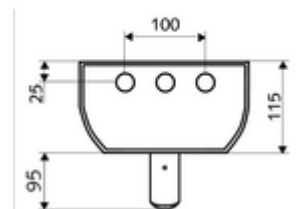

Kiszzerelés

- Önelzáró, falon kívüli zuhanypanel
  - Működtetőgomb átvezetőhüvelyes termosztáthoz, kioldható/szabályozható 38 °C-os hőmérsékletkorlátozás
  - SC önelzáró gomb
  - 12 V-os mágnesszelep a manuálisan indított termikus fertőtlenítéshez (DVGW W551 munkalap szerint)
  - SC II önelzáró kartus
  - ThermoProtect termosztát az EN 1111 normának megfelelően, forrázás elleni védelem a hideg vízellátás kimaradása esetén
  - 2 visszafolyásgátló (EN 1717: EB)
  - 2 előszűrő
- AEROSOLARM 20° ± 6°-os zuhanyfej, vandalizmus ellen védett
- Csatlakozó alkatrészek előelzáróval/kkal
- Rögzítőanyagok falra szereléshez

Technikai adatok

- működési idő: 5 - 30 s (20 s)
- Átfolyás: átfolyási mennyiség, nyomástól független, max.: 9 l/min
- víznyomás: 1,0 - 5,0 bar
- Max. üzemi hőmérséklet: 70 °C rövid ideig
- Alapanyag: Működtetés Sárgaréz; Zuhanyfej Sárgaréz, az ivóvízről szóló német rendeletnek megfelelően; Ház Alumínium; Vívezeték Kiválásmentes sárgaréz, az ivóvízről szóló német rendeletnek megfelelően
- Felület: Működtetés Króm; Zuhanyfej Króm; Ház Szálcsiszolt, eloxált alumínium
- Méretek: s 226 mm x m 1200 mm x m 115 mm
- Csatlakozás: 2x DN 15 menet: 1/2 km
- Engedélyek: Belgaqua

Szállítási adatok

- súly: 14,90 kg/Darab
- csomagolási egység: 1

Szükséges alkatrészek

Kulcsos kapcsoló termikus fertőtlenítéshez	Cikkszám.: 01 538 00 99
Vakolat alatti hálózati egység 12 VDC, 100 - 240 VAC / 50 - 60 Hz	Cikkszám.: 01 566 00 99 vagy
Hálózati egység, 12 VDC, 100 - 240 VAC, 50 - 60 Hz	Cikkszám.: 01 490 00 99 vagy
Elektromos elosztódoboz 12 VDC, 100 - 240 VAC, 50 - 60 Hz	Cikkszám.: 01 537 00 99 vagy