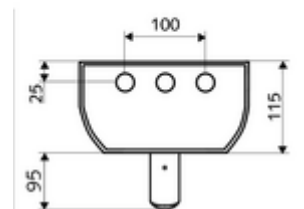

Kiszzerelés

- Önelzáró, falon kívüli zuhanypanel
  - Működtetőgomb átvezetőhüvelyes termosztáthoz, kioldható/szabályozható 38 °C-os hőmérsékletkorlátozás
  - SC önelzáró gomb
  - 12 V-os mágnesszelep a manuálisan indított termikus fertőtlenítéshez (DVGW W551 munkalap szerint)
  - SC II önelzáró kartus
  - ThermoProtect termosztát az EN 1111 normának megfelelően, forrázás elleni védelem a hideg vízellátás kimaradása esetén
  - 2 visszafolyásgátló (EN 1717: EB)
  - 2 előszűrő
- AEROSOLARM 20° ± 6°-os zuhanyfej, vandalizmus ellen védett
- Csatlakozó alkatrészek előelzáróval/kkal
- Rögzítőanyagok falra szereléshez

Technikai adatok

- működési idő: 5 - 30 s (20 s)
- Átfolyás: átfolyási mennyiség, nyomástól független, max.: 9 l/min
- víznyomás: 1,0 - 5,0 bar
- Max. üzemi hőmérséklet: 70 °C rövid ideig
- Alapanyag: Működtetés Sárgaréz; Zuhanyfej Sárgaréz, az ivóvízről szóló német rendeletnek megfelelően; Ház Alumínium; Vívezeték Kiválásmentes sárgaréz, az ivóvízről szóló német rendeletnek megfelelően
- Felület: Működtetés Króm; Zuhanyfej Króm; Ház Szálcsiszolt, eloxált alumínium
- Méretek: s 226 mm x m 1200 mm x m 115 mm
- Csatlakozás: 2x DN 15 menet: 1/2 km
- Engedélyek: Belgaqua

Szállítási adatok

- súly: 14,90 kg/Darab
- csomagolási egység: 1

Szükséges alkatrészek

Kulcsos kapcsoló termikus fertőtlenítéshez	Cikkszám.: 01 538 00 99
Vakolat alatti hálózati egység 12 VDC, 100 - 240 VAC / 50 - 60 Hz	Cikkszám.: 01 566 00 99 vagy
Hálózati egység, 12 VDC, 100 - 240 VAC, 50 - 60 Hz	Cikkszám.: 01 490 00 99 vagy
Elektromos elosztódoboz 12 VDC, 100 - 240 VAC, 50 - 60 Hz	Cikkszám.: 01 537 00 99 vagy