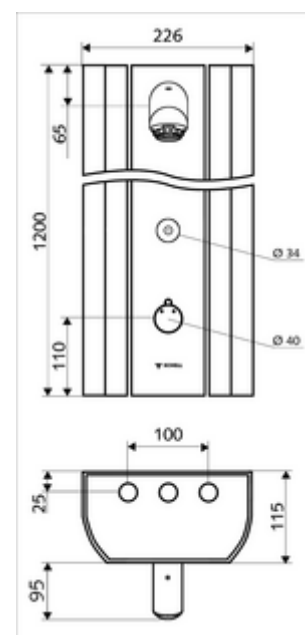

### Kiszerezés

- Elektronikus önelzáró, falon kívüli zuhanypanel
  - Működtetőgomb átvezetőhüvelyes termosztáthoz, kioldható/szabályozható 38 °C-os hőmérsékletkorlátozás
  - CVD-érintőelektronika, programozható, IP65 fröccsenő víz és vízszugár elleni védelemmel
  - 6 V-os mágnesszelep az SWS rendszerrel automatikusan indított termikus fertőtlenítéshez (DVGW W551 munkalap szerint)
  - ThermoProtect termosztát az EN 1111 normának megfelelően, forrázás elleni védelem a hideg vízellátás kimaradása esetén
  - 6 V-os mágnesszelep
  - 2 visszafolyásgátló (EN 1717: EB)
  - 2 előszűrő
- AEROSOLARM 20° ± 6°-os zuhanyfej, vandalizmus ellen védett
- Csatlakozó alkatrészek előelzáróval/kkal
- Rögzítőanyagok falra szereléshez

### Technikai adatok

- Állíthatóság az SWS/ SSC rendszereken keresztül
  - Működtetőerő (alacsony / közepes / nagy)
  - Kézi programozás (ki / be)
  - Max. működési idő (1 - 950 mp)
  - Pangó víz elleni öblítés (ki / 1- 1000 mp, 1 - 250 óránként az utolsó öblítés után / 1 - 250 óránként)
  - Működtetési idő (ki / 1 - 255 mp, időtúllépés 1 - 2000 perc)
- Einstellmöglichkeiten über manuelle Programmierung
  - Max. működési idő (10 - 360 mp 10 programfokozatban, gyári beállítás: 20 mp)
  - Pangó víz elleni öblítés (ki / 20 mp, 24 óránként)
- Átfolyás: átfolyási mennyiség, nyomástól független, max.: 9 l/min
- víznyomás: 1,0 - 5,0 bar
- max. nyugalmi nyomás: 8 bar
- Max. üzemi hőmérséklet: 70 °C rövid ideig
- Alapanyag: Működtetés Sárgaréz; Zuhanyfej Sárgaréz, az ivóvízről szóló német rendeletnek megfelelően; Ház Alumínium; Vízvezeték Kiváló minőségű sárgaréz, az ivóvízről szóló német rendeletnek megfelelően
- Felület: Működtetés Króm; Zuhanyfej Króm; Ház Szálcsiszolt, eloxált alumínium
- Méretek: s 226 mm x m 1200 mm x m 115 mm
- Csatlakozás: 2x DN 15 menet: 1/2 km
- Engedélyek: Belgaqua