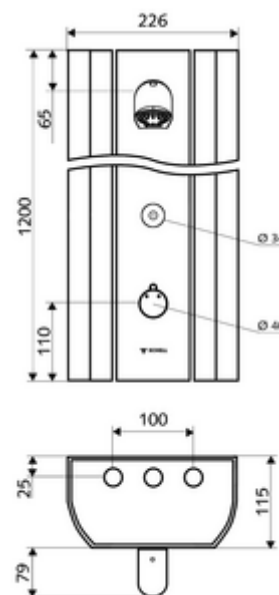

Technikai adatok

- Állíthatóság az SWS/ SSC rendszereken keresztül
  - Működtetőerő (alacsony / közepes / nagy)
  - Kézi programozás (ki / be)
  - Max. működési idő (1 - 950 mp)
  - Pangó víz elleni öblítés (ki / 1- 1000 mp, 1 - 250 óránként az utolsó öblítés után / 1 - 250 óránként)
  - Működtetési idő (ki / 1 - 255 mp, időtúllépés 1 - 2000 perc)
- Einstellmöglichkeiten über manuelle Programmierung
  - Max. működési idő (10 - 360 mp 10 programfokozatban, gyári beállítás: 20 mp)
  - Pangó víz elleni öblítés (ki / 20 mp, 24 óránként)
- Átfolyás: átfolyási mennyiség, nyomástól független, max.: 9 l/min
- víznyomás: 1,0 - 5,0 bar
- max. nyugalmi nyomás: 8 bar
- Max. üzemi hőmérséklet: 70 °C rövid ideig
- Alapanyag: Működtetés Sárgaréz; Zuhanyfej Sárgaréz, az ivóvízről szóló német rendeletnek megfelelően; Ház Alumínium; Vízvezeték Kiválásmentes sárgaréz, az ivóvízről szóló német rendeletnek megfelelően
- Felület: Működtetés Króm; Zuhanyfej Króm; Ház Szálcsiszolt, eloxált alumínium
- Méretek: s 226 mm x m 1200 mm x m 115 mm
- Csatlakozás: 2x DN 15 menet: 1/2 km
- Engedélyek: Belgaqua