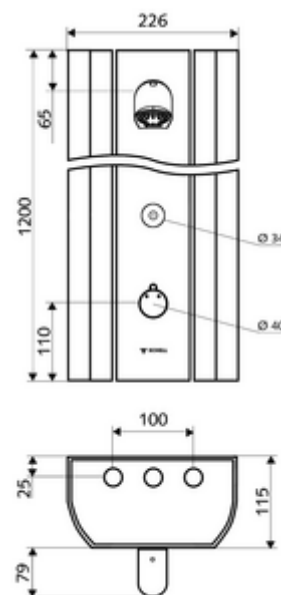

Technikai adatok

- Állíthatóság az SWS/ SSC rendszereken keresztül
  - Működtetőerő (alacsony / közepes / nagy)
  - Kézi programozás (ki / be)
  - Max. működési idő (1 - 950 mp)
  - Pangó víz elleni öblítés (ki / 1- 1000 mp, 1 - 250 óránként az utolsó öblítés után / 1 - 250 óránként)
  - Működtetési idő (ki / 1 - 255 mp, időtúllépés 1 - 2000 perc)
- Einstellmöglichkeiten über manuelle Programmierung
  - Max. működési idő (10 - 360 mp 10 programfokozatban, gyári beállítás: 20 mp)
  - Pangó víz elleni öblítés (ki / 20 mp, 24 óránként)
- Átfolyás: átfolyási mennyiség, nyomástól független, max.: 9 l/min
- víznyomás: 1,0 - 5,0 bar
- max. nyugalmi nyomás: 8 bar
- Max. üzemi hőmérséklet: 70 °C rövid ideig
- Alapanyag: Működtetés Sárgaréz; Zuhanyfej Sárgaréz, az ivóvízről szóló német rendeletnek megfelelően; Ház Alumínium; Vízvezeték Kiválásmentes sárgaréz, az ivóvízről szóló német rendeletnek megfelelően
- Felület: Működtetés Króm; Zuhanyfej Króm; Ház Szálcsiszolt, eloxált alumínium
- Méretek: s 226 mm x m 1200 mm x m 115 mm
- Csatlakozás: 2x DN 15 menet: 1/2 km
- Engedélyek: Belgaqua