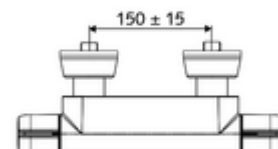

cikkszám: 02 185 06 99

MODUS MD-T falon kívüli zuhanycsaptelep / felső csatlakozású Kevert víz, ThermoProtect termosztát

Kézi nyit/zár működtetés.

Kiszzerelés

- Nyit/zár falon kívüli zuhanycsaptelep
  - Nyitás/zárás működtetőgomb
  - EN 1111 normának megfelelő ThermoProtect termosztát, kioldható/szabályozható 38 °C-os hőmérsékletkorlátozás, forrázás elleni védelem a hidegvízellátás kimaradása esetén
  - IsoBody ház
  - Nyit/Zár kerámia kartus
- 2 visszafolyásgátló (EN 1717: EB)
- 2 Z-idom és takarórózsza (állítható mélységű)

Technikai adatok

- Max. üzemi hőmérséklet: 65 °C (termikus fertőtlenítés esetén 80 °C max. 10 perc/nap)
- max. kifolyó víz hőmérséklet: 38 - 43 °C
- Alapanyag: Ház Sárgaréz, az ivóvízről szóló német rendeletnek megfelelően
- Felület: Króm
- Csatlakozás: 2x DN 15 menet: 1/2 km
- Leágazás: DN 15 menet: 1/2 km (lent)
- Engedélyek: PA-IX 38399/IS, DVGW, Belgaqua
- zajosztály: I
- átfolyási mennyiségi osztály: S

Szállítási adatok

- súly: 2,10 kg/Darab
- csomagolási egység: 1

Ajánlott alkatrészek

Zuhanygarnitúra 900	Cikkszám.: 29 207 06 99	vagy
Zuhanygarnitúra 680	Cikkszám.: 29 208 06 99	vagy
	Cikkszám.: 29 239 00 99	vagy
	Cikkszám.: 29 240 00 99	vagy

egy jegyzet

- A termosztát karbantartásához speciális szerszám (29 242 00 99) szükséges.
- I.zajosztály csak az I. zajosztályba és legfeljebb az S-es átfolyási mennyiség osztályba besorolt kézi zuhanyfejekre vonatkozóan.