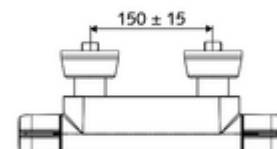

cikkszám: 02 185 06 99

MODUS MD-T falon kívüli zuhanycsaptelep / felső csatlakozású

Kevert víz, ThermoProtect termosztát

Kézi nyit/zár működtetés.

Kiszzerelés

- Nyit/zár falon kívüli zuhanycsaptelep
  - Nyitás/zárás működtetőgomb
  - EN 1111 normának megfelelő ThermoProtect termosztát, kioldható/szabályozható 38 °C-os hőmérsékletkorlátozás, forrázás elleni védelem a hidegvízellátás kimaradása esetén
  - IsoBody ház
  - Nyit/Zár kerámia kartus
- 2 visszafolyásgátló (EN 1717: EB)
- 2 Z-idom és takarórózsza (állítható mélységű)

Technikai adatok

- Max. üzemi hőmérséklet: 65 °C (termikus fertőtlenítés esetén 80 °C max. 10 perc/nap)
- max. kifolyó víz hőmérséklet: 38 - 43 °C
- Alapanyag: Ház Sárgaréz, az ivóvízről szóló német rendeletnek megfelelően
- Felület: Króm
- Csatlakozás: 2x DN 15 menet: 1/2 km
- Leágazás: DN 15 menet: 1/2 km (lent)
- Engedélyek: PA-IX 38399/IS, DVGW, Belgaqua
- zajosztály: I
- átfolyási mennyiségi osztály: S

Szállítási adatok

- súly: 2,10 kg/Darab
- csomagolási egység: 1

Ajánlott alkatrészek

Zuhanygarnitúra 900	Cikkszám.: 29 207 06 99	vagy
Zuhanygarnitúra 680	Cikkszám.: 29 208 06 99	vagy
	Cikkszám.: 29 239 00 99	vagy
	Cikkszám.: 29 240 00 99	vagy

egy jegyzet