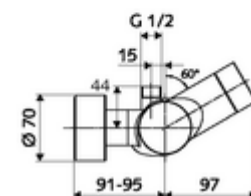

Technikai adatok

- Állíthatóság az SWS/ SSC rendszereken keresztül
  - Működtetőerő (alacsony / közepes / nagy)
  - Kézi programozás (ki / be)
  - Max. működési idő (1 - 950 mp)
  - Pangó víz elleni öblítés (ki / 1- 1000 mp, 1 - 250 óránként az utolsó öblítés után / 1 - 250 óránként)
  - Működtetési idő (ki / 1 - 255 mp, időtűllépés 1 - 2000 perc)
- Einstellmöglichkeiten über manuelle Programmierung
  - Max. működési idő (4 - 120 mp, 10 programfokozat)
  - Pangó víz elleni öblítés (ki / 20 mp, 24 óránként)
- víznyomás: 1,0 - 5,0 bar
- max. nyugalmi nyomás: 8 bar
- Max. üzemi hőmérséklet: 70 °C (80 °C termikus fertőtlenítéshez)
- Alapanyag: Ház Sárgaréz, az ivóvízről szóló német rendeletnek megfelelően
- Felület: Króm
- Csatlakozás: 2x DN 15 menet: 1/2 km
- Leágazás: DN 15 menet: 1/2 km (fent)
- Engedélyek: PA-IX 28574/IB, Belgaqua
- zajosztály: I
- átfolyási mennyiségi osztály: B

Szállítási adatok

- súly: 4,33 kg/Darab
- csomagolási egység: 1