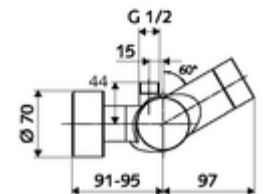

Technikai adatok

- Állíthatóság az SWS/ SSC rendszereken keresztül
  - Működtetőerő (alacsony / közepes / nagy)
  - Kézi programozás (ki / be)
  - Max. működési idő (1 - 950 mp)
  - Pangó víz elleni öblítés (ki / 1- 1000 mp, 1 - 250 óránként az utolsó öblítés után / 1 - 250 óránként)
  - Működtetési idő (ki / 1 - 255 mp, időtűllépés 1 - 2000 perc)
- Einstellmöglichkeiten über manuelle Programmierung
  - Max. működési idő (4 - 120 mp, 10 programfokozat)
  - Pangó víz elleni öblítés (ki / 20 mp, 24 óránként)
- víznyomás: 1,0 - 5,0 bar
- max. nyugalmi nyomás: 8 bar
- Max. üzemi hőmérséklet: 70 °C (80 °C termikus fertőtlenítéshez)
- Alapanyag: Ház Sárgaréz, az ivóvízről szóló német rendeletnek megfelelően
- Felület: Króm
- Csatlakozás: 2x DN 15 menet: 1/2 km
- Leágazás: DN 15 menet: 1/2 km (fent)
- Engedélyek: PA-IX 28574/IB, Belgaqua
- zajosztály: I
- átfolyási mennyiségi osztály: B

Szállítási adatok

- súly: 4,33 kg/Darab
- csomagolási egység: 1