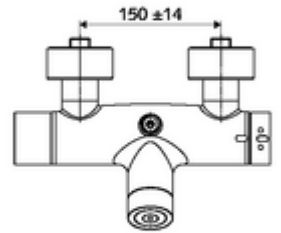

Szállítási adatok

- súly: 4,33 kg/Darab
- csomagolási egység: 1

Szükséges alkatrészek

SWS szerver Cikkszám.: 00 500 00 99

Ajánlott alkatrészek

Z-csatlakozósztett előelzárószeleppel
Cikkszám.: 23 775 00 99
Cikkszám.: 29 239 00 99 vagy
Cikkszám.: 29 240 00 99 vagy