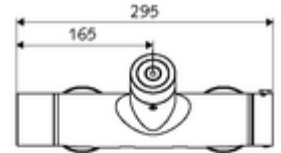

Szállítási adatok

- súly: 4,33 kg/Darab
- csomagolási egység: 1

Szükséges alkatrészek

SWS szerver Cikkszám.: 00 500 00 99

Ajánlott alkatrészek

Z-csatlakozósztett előelzárószeleppel
Cikkszám.: 23 775 00 99
Cikkszám.: 29 239 00 99 vagy
Cikkszám.: 29 240 00 99 vagy