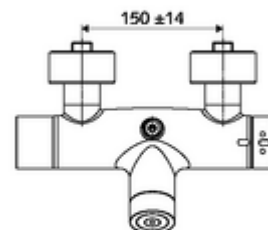

Szállítási adatok

- súly: 4,33 kg/Darab
- csomagolási egység: 1

Szükséges alkatrészek

SWS szerver Cikkszám.: 00 500 00 99

Ajánlott alkatrészek

Z-csatlakozósztett előelzárószeleppel
Cikkszám.: 23 775 00 99
Cikkszám.: 29 239 00 99 vagy
Cikkszám.: 29 240 00 99 vagy