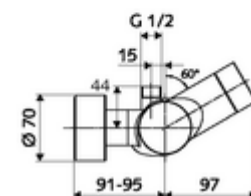

Technikai adatok

- Állíthatóság az SWS/ SSC rendszereken keresztül
  - Működtetőerő (alacsony / közepes / nagy)
  - Kézi programozás (ki / be)
  - Max. működési idő (1 - 950 mp)
  - Pangó víz elleni öblítés (ki / 1- 1000 mp, 1 - 250 óránként az utolsó öblítés után / 1 - 250 óránként)
  - Működtetési idő (ki / 1 - 255 mp, időtúllépés 1 - 2000 perc)
- Einstellmöglichkeiten über manuelle Programmierung
  - Max. működési idő (4 - 120 mp, 10 programfokozat)
  - Pangó víz elleni öblítés (ki / 20 mp, 24 óránként)
- víznyomás: 1,0 - 5,0 bar
- max. nyugalmi nyomás: 8 bar
- Max. üzemi hőmérséklet: 70 °C (80 °C termikus fertőtlenítéshez)
- Alapanyag: Ház Sárgaréz, az ivóvízről szóló német rendeletnek megfelelően
- Felület: Króm
- Csatlakozás: 2x DN 15 menet: 1/2 km
- Leágazás: DN 15 menet: 1/2 km (fent)
- Engedélyek: PA-IX 28574/IB, Belgaqua
- zajosztály: I
- átfolyási mennyiségi osztály: B

Szállítási adatok

- súly: 4,33 kg/Darab
- csomagolási egység: 1