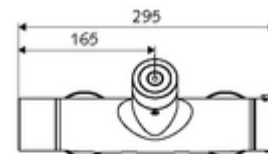

Technikai adatok

- Állíthatóság az SWS/ SSC rendszereken keresztül
  - Működtetőerő (alacsony / közepes / nagy)
  - Kézi programozás (ki / be)
  - Max. működési idő (1 - 950 mp)
  - Pangó víz elleni öblítés (ki / 1- 1000 mp, 1 - 250 óránként az utolsó öblítés után / 1 - 250 óránként)
  - Működtetési idő (ki / 1 - 255 mp, időtúllépés 1 - 2000 perc)
- Einstellmöglichkeiten über manuelle Programmierung
  - Max. működési idő (4 - 120 mp, 10 programfokozat)
  - Pangó víz elleni öblítés (ki / 20 mp, 24 óránként)
- víznyomás: 1,0 - 5,0 bar
- max. nyugalmi nyomás: 8 bar
- Max. üzemi hőmérséklet: 70 °C (80 °C termikus fertőtlenítéshez)
- Alapanyag: Ház Sárgaréz, az ivóvízről szóló német rendeletnek megfelelően
- Felület: Króm
- Csatlakozás: 2x DN 15 menet: 1/2 km
- Leágazás: DN 15 menet: 1/2 km (fent)
- Engedélyek: PA-IX 28574/IB, Belgaqua
- zajosztály: I
- átfolyási mennyiségi osztály: B

Szállítási adatok

- súly: 4,33 kg/Darab
- csomagolási egység: 1