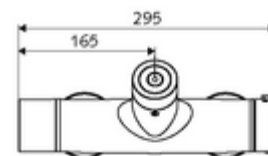

### Szállítási adatok

- súly: 4,30 kg/Darab
- csomagolási egység: 1

**Szükséges alkatrészek**

SWS szerver Cikkszám.: 00 500 00 99

**Ajánlott alkatrészek**

Z-csatlakozósztett előelzárószeleppel	Cikkszám.: 23 775 00 99	
Zuhanygarnitúra 900	Cikkszám.: 29 207 06 99	vagy
Zuhanygarnitúra 680	Cikkszám.: 29 208 06 99	vagy
	Cikkszám.: 29 239 00 99	vagy
	Cikkszám.: 29 240 00 99	vagy
SSC Bluetooth®-Modul	Cikkszám.: 00 916 00 99	