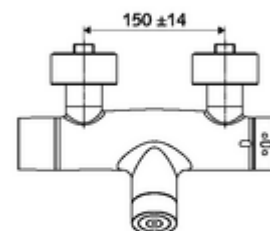

Kiszzerelés

- Elektronikus önelzáró, falon kívüli zuhanycsaptelep
 - EN 1111 normának megfelelő ThermoProtect termosztát, kioldható/szabályozható 38 °C-os hőmérsékletkorlátozás, forrázás elleni védelem a hidegvízellátás kimaradása esetén
 - CVD-érintőelektronika, programozható, IP65 fröccsenő víz és vízszugár elleni védelemmel
 - SWS BE-F VITUS busz extender rádió
 - 6 V-os mágnesszelep előszűrővel
 - 6 V-os elemtartó (beépített)
- 4x AA 1,5 V-os alkáli elem
- 2 visszafolyásgátló (EN 1717: EB)
- 2 Z-idom és takarórózsa (állítható mélységű)

Technikai adatok

- Állíthatóság az SWS/ SSC rendszereken keresztül
 - Működtetőerő (alacsony / közepes / nagy)
 - Kézi programozás (ki / be)
 - Max. működési idő (1 - 950 mp)
 - Pangó víz elleni öblítés (ki / 1- 1000 mp, 1 - 250 óránként az utolsó öblítés után / 1 - 250 óránként)
 - Működtetési idő (ki / 1 - 255 mp, időtúllépés 1 - 2000 perc)
- Einstellmöglichkeiten über manuelle Programmierung
 - Max. működési idő (4 - 120 mp, 10 programfokozat)
 - Pangó víz elleni öblítés (ki / 20 mp, 24 óránként)
- víznyomás: 1,0 - 5,0 bar
- max. nyugalmi nyomás: 8 bar
- Max. üzemi hőmérséklet: 70 °C (80 °C termikus fertőtlenítéshez)
- Alapanyag: Ház Sárgaréz, az ivóvízről szóló német rendeletnek megfelelően
- Felület: Króm
- Csatlakozás: 2x DN 15 menet: 1/2 km
- Leágazás: DN 15 menet: 1/2 km (lent)
- Engedélyek: PA-IX 28574/IB, Belgaqua
- zajosztály: I
- átfolyási mennyiségi osztály: B

Szállítási adatok

- súly: 4,30 kg/Darab
- csomagolási egység: 1

Szükséges alkatrészek

SWS szerver Cikkszám.: 00 500 00 99

Ajánlott alkatrészek

Z-csatlakozósztett előelzárószeleppel	Cikkszám.: 23 775 00 99	
Zuhanygarnitúra 900	Cikkszám.: 29 207 06 99	vagy
Zuhanygarnitúra 680	Cikkszám.: 29 208 06 99	vagy
	Cikkszám.: 29 239 00 99	vagy
	Cikkszám.: 29 240 00 99	vagy
SSC Bluetooth®-Modul	Cikkszám.: 00 916 00 99	