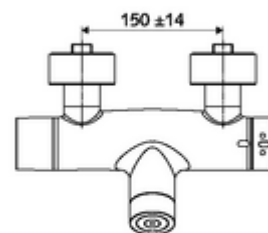

Technikai adatok

- Állíthatóság az SWS/ SSC rendszereken keresztül
  - Működtetőerő (alacsony / közepes / nagy)
  - Kézi programozás (ki / be)
  - Max. működési idő (1 - 950 mp)
  - Pangó víz elleni öblítés (ki / 1- 1000 mp, 1 - 250 óránként az utolsó öblítés után / 1 - 250 óránként)
  - Működtetési idő (ki / 1 - 255 mp, időtűllépés 1 - 2000 perc)
- Einstellmöglichkeiten über manuelle Programmierung
  - Max. működési idő (4 - 120 mp, 10 programfokozat)
  - Pangó víz elleni öblítés (ki / 20 mp, 24 óránként)
- víznyomás: 1,0 - 5,0 bar
- max. nyugalmi nyomás: 8 bar
- Max. üzemi hőmérséklet: 70 °C (80 °C termikus fertőtlenítéshez)
- Alapanyag: Ház Sárgaréz, az ivóvízről szóló német rendeletnek megfelelően
- Felület: Króm
- Csatlakozás: 2x DN 15 menet: 1/2 km
- Leágazás: DN 15 menet: 1/2 km (lent)
- Engedélyek: PA-IX 28574/IB, Belgaqua
- zajosztály: I
- átfolyási mennyiségi osztály: B

Szállítási adatok

- súly: 4,30 kg/Darab
- csomagolási egység: 1