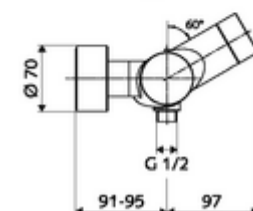

Kiszzerelés

- Elektronikus önelzáró, falon kívüli zuhanycsaptelep
 - EN 1111 normának megfelelő ThermoProtect termosztát, kioldható/szabályozható 38 °C-os hőmérsékletkorlátozás, forrázás elleni védelem a hidegvízellátás kimaradása esetén
 - CVD-érintőelektronika, programozható, IP65 fröccsenő víz és vízszugár elleni védelemmel
 - SWS BE-F VITUS busz extender rádió
 - 6 V-os mágnesszelep előszűrővel
 - 6 V-os elemtartó (beépített)
- 4x AA 1,5 V-os alkáli elem
- 2 visszafolyásgátló (EN 1717: EB)
- 2 Z-idom és takarórózsa (állítható mélységű)