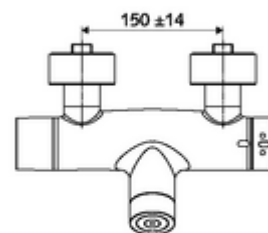

### Kiszzerelés

- Elektronikus önelzáró, falon kívüli zuhanycsaptelep
  - EN 1111 normának megfelelő ThermoProtect termosztát, kioldható/szabályozható 38 °C-os hőmérsékletkorlátozás, forrázás elleni védelem a hidegvízellátás kimaradása esetén
  - CVD-érintőelektronika, programozható, IP65 fröccsenő víz és vízszugár elleni védelemmel
  - SWS BE-F VITUS busz extender rádió
  - 6 V-os mágnesszelep előszűrővel
  - 6 V-os elemtartó (beépített)
- 4x AA 1,5 V-os alkáli elem
- 2 visszafolyásgátló (EN 1717: EB)
- 2 Z-idom és takarórózsa (állítható mélységű)

### Szállítási adatok

- súly: 4,30 kg/Darab
- csomagolási egység: 1

**Szükséges alkatrészek**

SWS szerver Cikkszám.: 00 500 00 99

**Ajánlott alkatrészek**

Z-csatlakozósztett előelzárószeleppel	Cikkszám.: 23 775 00 99	
Zuhanygarnitúra 900	Cikkszám.: 29 207 06 99	vagy
Zuhanygarnitúra 680	Cikkszám.: 29 208 06 99	vagy
	Cikkszám.: 29 239 00 99	vagy
	Cikkszám.: 29 240 00 99	vagy
SSC Bluetooth®-Modul	Cikkszám.: 00 916 00 99	