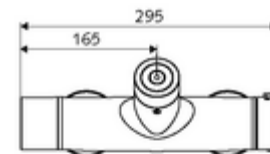

cikkszám: 00 216 06 99

VITUS VD-C-T falon kívüli zuhanycsaptelep / alsó csatlakozású Kevert víz, ThermoProtect termosztát

Aktiválás CVD-érintős elektronikán keresztül, automatikus elzárással. Elemes működtetés. Zuhanycsatlakozó alul. Beépített BE-F VITUS SWS busz adórádió az SWS vízmenedzsmenet rendszerrel történő hálózatba kapcsoláshoz. SCHELL Single Control SSC rendszeren keresztül paraméterezhető.

Kiszzerelés

- Elektronikus önelzáró, falon kívüli zuhanycsaptelep
  - EN 1111 normának megfelelő ThermoProtect termosztát, kioldható/szabályozható 38 °C-os hőmérsékletkorlátozás, forrázás elleni védelem a hidegvízellátás kimaradása esetén
  - CVD-érintőelektronika, programozható, IP65 fröccsenő víz és vízszugár elleni védelemmel
  - SWS BE-F VITUS busz extender rádió
  - 6 V-os mágnesszelep előszűrővel
  - 6 V-os elemtartó (beépített)
- 4x AA 1,5 V-os alkáli elem
- 2 visszafolyásgátló (EN 1717: EB)
- 2 Z-idom és takarórózsa (állítható mélységű)

Technikai adatok

- Állíthatóság az SWS/ SSC rendszereken keresztül
  - Működtetőerő (alacsony / közepes / nagy)
  - Kézi programozás (ki / be)
  - Max. működési idő (1 - 950 mp)
  - Pangó víz elleni öblítés (ki / 1- 1000 mp, 1 - 250 óránként az utolsó öblítés után / 1 - 250 óránként)
  - Működtetési idő (ki / 1 - 255 mp, időtúllépés 1 - 2000 perc)
- Einstellmöglichkeiten über manuelle Programmierung
  - Max. működési idő (4 - 120 mp, 10 programfokozat)
  - Pangó víz elleni öblítés (ki / 20 mp, 24 óránként)
- víznyomás: 1,0 - 5,0 bar
- max. nyugalmi nyomás: 8 bar
- Max. üzemi hőmérséklet: 70 °C (80 °C termikus fertőtlenítéshez)
- Alapanyag: Ház Sárgaréz, az ivóvízről szóló német rendeletnek megfelelően
- Felület: Króm
- Csatlakozás: 2x DN 15 menet: 1/2 km
- Leágazás: DN 15 menet: 1/2 km (lent)
- Engedélyek: PA-IX 28574/IB, Belgaqua
- zajosztály: I
- átfolyási mennyiségi osztály: B

Szállítási adatok

- súly: 4,30 kg/Darab
- csomagolási egység: 1