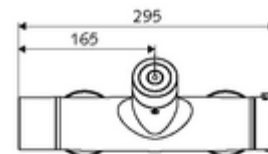

#### Szállítási adatok

- súly: 4,30 kg/Darab
- csomagolási egység: 1

**Szükséges alkatrészek**

SWS szerver Cikkszám.: 00 500 00 99

**Ajánlott alkatrészek**

Z-csatlakozósztett előelzárószeleppel	Cikkszám.: 23 775 00 99	
Zuhanygarnitúra 900	Cikkszám.: 29 207 06 99	vagy
Zuhanygarnitúra 680	Cikkszám.: 29 208 06 99	vagy
	Cikkszám.: 29 239 00 99	vagy
	Cikkszám.: 29 240 00 99	vagy
SSC Bluetooth®-Modul	Cikkszám.: 00 916 00 99	