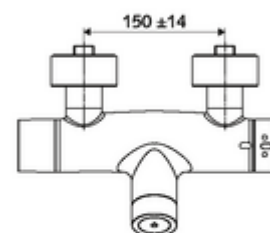

Kiszzerelés

- Elektronikus önelzáró, falon kívüli zuhanycsaptelep
 - EN 1111 normának megfelelő ThermoProtect termosztát, kioldható/szabályozható 38 °C-os hőmérsékletkorlátozás, forrázás elleni védelem a hidegvízellátás kimaradása esetén
 - CVD-érintőelektronika, programozható, IP65 fröccsenő víz és vízszugár elleni védelemmel
 - SWS BE-F VITUS busz extender rádió
 - 6 V-os mágnesszelep előszűrővel
 - 6 V-os mágnesszelep az SWS rendszerrel automatikusan indított termikus fertőtlenítéshez (DVGW W551 munkalap szerint)
 - 6 V-os elemtartó (beépített)
- 4x AA 1,5 V-os alkáli elem
- 2 visszafolyásgátló (EN 1717: EB)
- 2 Z-idom és takarórózsa (állítható mélységű)

Technikai adatok

- Állíthatóság az SWS/ SSC rendszereken keresztül
 - Működtetőerő (alacsony / közepes / nagy)
 - Kézi programozás (ki / be)
 - Max. működési idő (1 - 950 mp)
 - Pangó víz elleni öblítés (ki / 1- 1000 mp, 1 - 250 óránként az utolsó öblítés után / 1 - 250 óránként)
 - Működtetési idő (ki / 1 - 255 mp, időtúllépés 1 - 2000 perc)
- Einstellmöglichkeiten über manuelle Programmierung
 - Max. működési idő (4 - 120 mp, 10 programfokozat)
 - Pangó víz elleni öblítés (ki / 20 mp, 24 óránként)
- víznyomás: 1,0 - 5,0 bar
- max. nyugalmi nyomás: 8 bar
- Max. üzemi hőmérséklet: 70 °C (80 °C termikus fertőtlenítéshez)
- Alapanyag: Ház Sárgaréz, az ivóvízről szóló német rendeletnek megfelelően
- Felület: Króm
- Csatlakozás: 2x DN 15 menet: 1/2 km
- Leágazás: DN 15 menet: 1/2 km (lent)
- Engedélyek: PA-IX 28574/IB, Belgaqua
- zajosztály: I
- átfolyási mennyiségi osztály: B

Szállítási adatok

- súly: 4,33 kg/Darab
- csomagolási egység: 1

Szükséges alkatrészek

SWS szerver Cikkszám.: 00 500 00 99

Ajánlott alkatrészek

Z-csatlakozósztett előelzárószeleppel	Cikkszám.: 23 775 00 99	
Zuhanygarnitúra 900	Cikkszám.: 29 207 06 99	vagy
Zuhanygarnitúra 680	Cikkszám.: 29 208 06 99	vagy
	Cikkszám.: 29 239 00 99	vagy
	Cikkszám.: 29 240 00 99	vagy
SSC Bluetooth®-Modul	Cikkszám.: 00 916 00 99	