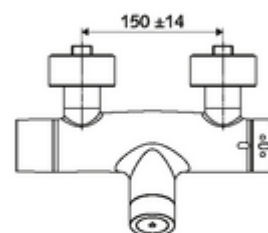

Kiszzerelés

- Elektronikus önelzáró, falon kívüli zuhanycsaptelep
 - EN 1111 normának megfelelő ThermoProtect termosztát, kioldható/szabályozható 38 °C-os hőmérsékletkorlátozás, forrázás elleni védelem a hidegvízellátás kimaradása esetén
 - CVD-érintőelektronika, programozható, IP65 fröccsenő víz és vízszugár elleni védelemmel
 - SWS BE-F VITUS busz extender rádió
 - 6 V-os mágnesszelep előszűrővel
 - 6 V-os mágnesszelep az SWS rendszerrel automatikusan indított termikus fertőtlenítéshez (DVGW W551 munkalap szerint)
 - 6 V-os elemtartó (beépített)
- 4x AA 1,5 V-os alkáli elem
- 2 visszafolyásgátló (EN 1717: EB)
- 2 Z-idom és takarórózsa (állítható mélységű)

Technikai adatok

- Állíthatóság az SWS/ SSC rendszereken keresztül
 - Működtetőerő (alacsony / közepes / nagy)
 - Kézi programozás (ki / be)
 - Max. működési idő (1 - 950 mp)
 - Pangó víz elleni öblítés (ki / 1- 1000 mp, 1 - 250 óránként az utolsó öblítés után / 1 - 250 óránként)
 - Működtetési idő (ki / 1 - 255 mp, időtűllépés 1 - 2000 perc)
- Einstellmöglichkeiten über manuelle Programmierung
 - Max. működési idő (4 - 120 mp, 10 programfokozat)
 - Pangó víz elleni öblítés (ki / 20 mp, 24 óránként)
- víznyomás: 1,0 - 5,0 bar
- max. nyugalmi nyomás: 8 bar
- Max. üzemi hőmérséklet: 70 °C (80 °C termikus fertőtlenítéshez)
- Alapanyag: Ház Sárgaréz, az ivóvízről szóló német rendeletnek megfelelően
- Felület: Króm
- Csatlakozás: 2x DN 15 menet: 1/2 km
- Leágazás: DN 15 menet: 1/2 km (lent)
- Engedélyek: PA-IX 28574/IB, Belgaqua
- zajosztály: I
- átfolyási mennyiségi osztály: B

Szállítási adatok

- súly: 4,33 kg/Darab
- csomagolási egység: 1

Szükséges alkatrészek

SWS szerver Cikkszám.: 00 500 00 99

Ajánlott alkatrészek

Z-csatlakozósztett előelzárószeleppel	Cikkszám.: 23 775 00 99	
Zuhanygarnitúra 900	Cikkszám.: 29 207 06 99	vagy
Zuhanygarnitúra 680	Cikkszám.: 29 208 06 99	vagy
	Cikkszám.: 29 239 00 99	vagy
	Cikkszám.: 29 240 00 99	vagy
SSC Bluetooth®-Modul	Cikkszám.: 00 916 00 99	