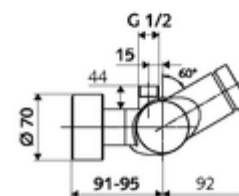

cikkszám: 01 600 06 99

VITUS VD-SC-T falon kívüli zuhanycsaptelep / felső csatlakozású

Kevert víz, ThermoProtect termosztát

Kézi megnyitás automatikus elzárással. Egyszerű működési idő beállítás. Zuhanycsatlakozó felül.

Kiszerezés

- Önelzáró, falon kívüli zuhanycsaptelep
  - SC önelzáró gomb
  - EN 1111 normának megfelelő ThermoProtect termosztát, kioldható/szabályozható 38 °C-os hőmérsékletkorlátozás, forrázás elleni védelem a hidegvízellátás kimaradása esetén
  - SC II önelzáró kartus
  - 2 visszafolyásgátló (EN 1717: EB)
- 2 Z-idom és takarórózsa (állítható mélységű)

Technikai adatok

- működési idő: 5 - 30 s
- Max. üzemi hőmérséklet: 70 °C (80 °C termikus fertőtlenítéshez)
- Alapanyag: Ház Sárgaréz, az ivóvízről szóló német rendeletnek megfelelően
- Felület: Króm
- Csatlakozás: 2x DN 15 menet: 1/2 km
- Leágazás: DN 15 menet: 1/2 km (fent)
- Engedélyek: PA-IX 28574/IB, DVGW, Belgaqua
- zajosztály: I
- átfolyási mennyiségi osztály: B

Szállítási adatok

- súly: 4,02 kg/Darab
- csomagolási egység: 1

Ajánlott alkatrészek

Z-csatlakozószett előelzárószelleppel
Cikkszám.: 23 775 00 99
Cikkszám.: 29 239 00 99 vagy
Cikkszám.: 29 240 00 99 vagy

Falba építhető zuhanyfej csatlakozó esetén

VITUS lefolyókönyök, DN 15
Cikkszám.: 25 667 06 99 vagy
VITUS lefolyókönyök, DN 15
Cikkszám.: 25 668 06 99 vagy
COMFORT Flex zuhanyfej
Cikkszám.: 01 821 06 99 vagy
Aerosolarm zuhanyfej
Cikkszám.: 01 814 06 99 vagy

Falon kívüli zuhanyfej csatlakozó esetén

VITUS falon kívüli csőszett
Cikkszám.: 25 666 06 99
COMFORT falon kívüli zuhanyfej
Cikkszám.: 01 846 06 99