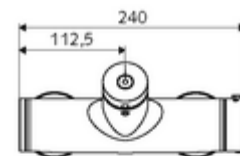

cikkszám: 01 600 06 99

VITUS VD-SC-T falon kívüli zuhanycsaptelep / felső csatlakozású

Kevert víz, ThermoProtect termosztát

Kézi megnyitás automatikus elzárással. Egyszerű működési idő beállítás. Zuhanycsatlakozó felül.

Kiszerezés

- Önelzáró, falon kívüli zuhanycsaptelep
  - SC önelzáró gomb
  - EN 1111 normának megfelelő ThermoProtect termosztát, kioldható/szabályozható 38 °C-os hőmérsékletkorlátozás, forrázás elleni védelem a hidegvízellátás kimaradása esetén
  - SC II önelzáró kartus
  - 2 visszafolyásgátló (EN 1717: EB)
- 2 Z-idom és takarórózsa (állítható mélységű)

Technikai adatok

- működési idő: 5 - 30 s
- Max. üzemi hőmérséklet: 70 °C (80 °C termikus fertőtlenítéshez)
- Alapanyag: Ház Sárgaréz, az ivóvízről szóló német rendeletnek megfelelően
- Felület: Króm
- Csatlakozás: 2x DN 15 menet: 1/2 km
- Leágazás: DN 15 menet: 1/2 km (fent)
- Engedélyek: PA-IX 28574/IB, DVGW, Belgaqua
- zajosztály: I
- átfolyási mennyiségi osztály: B

Szállítási adatok

- súly: 4,02 kg/Darab
- csomagolási egység: 1

Ajánlott alkatrészek

Z-csatlakozószett előelzárószelleppel
Cikkszám.: 23 775 00 99
Cikkszám.: 29 239 00 99 vagy
Cikkszám.: 29 240 00 99 vagy

Falba építhető zuhanyfej csatlakozó esetén

VITUS lefolyókönyök, DN 15
Cikkszám.: 25 667 06 99 vagy
VITUS lefolyókönyök, DN 15
Cikkszám.: 25 668 06 99 vagy
COMFORT Flex zuhanyfej
Cikkszám.: 01 821 06 99 vagy
Aerosolarm zuhanyfej
Cikkszám.: 01 814 06 99 vagy

Falon kívüli zuhanyfej csatlakozó esetén

VITUS falon kívüli csőszett
Cikkszám.: 25 666 06 99
COMFORT falon kívüli zuhanyfej
Cikkszám.: 01 846 06 99