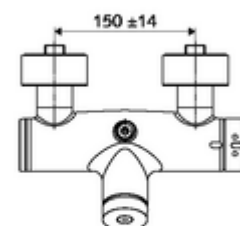

cikkszám: 01 600 06 99

VITUS VD-SC-T falon kívüli zuhanycsaptelep / felső csatlakozású

Kevert víz, ThermoProtect termosztát

Kézi megnyitás automatikus elzárással. Egyszerű működési idő beállítás. Zuhanycsatlakozó felül.

Kiszerezés

- Önelzáró, falon kívüli zuhanycsaptelep
  - SC önelzáró gomb
  - EN 1111 normának megfelelő ThermoProtect termosztát, kioldható/szabályozható 38 °C-os hőmérsékletkorlátozás, forrázás elleni védelem a hidegvízellátás kimaradása esetén
  - SC II önelzáró kartus
  - 2 visszafolyásgátló (EN 1717: EB)
- 2 Z-idom és takarórózsa (állítható mélységű)

Technikai adatok

- működési idő: 5 - 30 s
- Max. üzemi hőmérséklet: 70 °C (80 °C termikus fertőtlenítéshez)
- Alapanyag: Ház Sárgaréz, az ivóvízről szóló német rendeletnek megfelelően
- Felület: Króm
- Csatlakozás: 2x DN 15 menet: 1/2 km
- Leágazás: DN 15 menet: 1/2 km (fent)
- Engedélyek: PA-IX 28574/IB, DVGW, Belgaqua
- zajosztály: I
- átfolyási mennyiségi osztály: B

Szállítási adatok

- súly: 4,02 kg/Darab
- csomagolási egység: 1

Ajánlott alkatrészek

Z-csatlakozószett előelzárószelleppel
Cikkszám.: 23 775 00 99
Cikkszám.: 29 239 00 99 vagy
Cikkszám.: 29 240 00 99 vagy

Falba építhető zuhanyfej csatlakozó esetén

VITUS lefolyókönyök, DN 15
Cikkszám.: 25 667 06 99 vagy
VITUS lefolyókönyök, DN 15
Cikkszám.: 25 668 06 99 vagy
COMFORT Flex zuhanyfej
Cikkszám.: 01 821 06 99 vagy
Aerosolarm zuhanyfej
Cikkszám.: 01 814 06 99 vagy

Falon kívüli zuhanyfej csatlakozó esetén

VITUS falon kívüli csőszett
Cikkszám.: 25 666 06 99
COMFORT falon kívüli zuhanyfej
Cikkszám.: 01 846 06 99