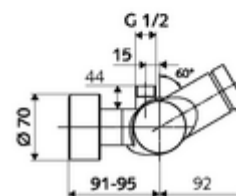

cikkszám: 01 600 06 99

VITUS VD-SC-T falon kívüli zuhanycsaptelep / felső csatlakozású

Kevert víz, ThermoProtect termosztát

Kézi megnyitás automatikus elzárással. Egyszerű működési idő beállítás. Zuhanycsatlakozó felül.

Kiszerezés

- Önelzáró, falon kívüli zuhanycsaptelep
  - SC önelzáró gomb
  - EN 1111 normának megfelelő ThermoProtect termosztát, kioldható/szabályozható 38 °C-os hőmérsékletkorlátozás, forrázás elleni védelem a hidegvízellátás kimaradása esetén
  - SC II önelzáró kartus
  - 2 visszafolyásgátló (EN 1717: EB)
- 2 Z-idom és takarórózsa (állítható mélységű)

Technikai adatok

- működési idő: 5 - 30 s
- Max. üzemi hőmérséklet: 70 °C (80 °C termikus fertőtlenítéshez)
- Alapanyag: Ház Sárgaréz, az ivóvízről szóló német rendeletnek megfelelően
- Felület: Króm
- Csatlakozás: 2x DN 15 menet: 1/2 km
- Leágazás: DN 15 menet: 1/2 km (fent)
- Engedélyek: PA-IX 28574/IB, DVGW, Belgaqua
- zajosztály: I
- átfolyási mennyiségi osztály: B

Szállítási adatok

- súly: 4,02 kg/Darab
- csomagolási egység: 1

Ajánlott alkatrészek

Z-csatlakozószett előelzárószeleppel
Cikkszám.: 23 775 00 99
Cikkszám.: 29 239 00 99 vagy
Cikkszám.: 29 240 00 99 vagy

Falba építhető zuhanyfej csatlakozó esetén

VITUS lefolyókönyök, DN 15
Cikkszám.: 25 667 06 99 vagy
VITUS lefolyókönyök, DN 15
Cikkszám.: 25 668 06 99 vagy
COMFORT Flex zuhanyfej
Cikkszám.: 01 821 06 99 vagy
Aerosolarm zuhanyfej
Cikkszám.: 01 814 06 99 vagy

Falon kívüli zuhanyfej csatlakozó esetén

VITUS falon kívüli csőszett
Cikkszám.: 25 666 06 99
COMFORT falon kívüli zuhanyfej
Cikkszám.: 01 846 06 99