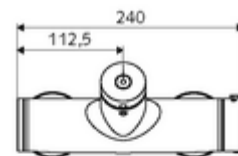

cikkszám: 01 600 06 99

VITUS VD-SC-T falon kívüli zuhanycsaptelep / felső csatlakozású

Kevert víz, ThermoProtect termosztát

Kézi megnyitás automatikus elzárással. Egyszerű működési idő beállítás. Zuhanycsatlakozó felül.

Kiszerezés

- Önelzáró, falon kívüli zuhanycsaptelep
  - SC önelzáró gomb
  - EN 1111 normának megfelelő ThermoProtect termosztát, kioldható/szabályozható 38 °C-os hőmérsékletkorlátozás, forrázás elleni védelem a hidegvízellátás kimaradása esetén
  - SC II önelzáró kartus
  - 2 visszafolyásgátló (EN 1717: EB)
- 2 Z-idom és takarórózsa (állítható mélységű)

Technikai adatok

- működési idő: 5 - 30 s
- Max. üzemi hőmérséklet: 70 °C (80 °C termikus fertőtlenítéshez)
- Alapanyag: Ház Sárgaréz, az ivóvízről szóló német rendeletnek megfelelően
- Felület: Króm
- Csatlakozás: 2x DN 15 menet: 1/2 km
- Leágazás: DN 15 menet: 1/2 km (fent)
- Engedélyek: PA-IX 28574/IB, DVGW, Belgaqua
- zajosztály: I
- átfolyási mennyiségi osztály: B

Szállítási adatok

- súly: 4,02 kg/Darab
- csomagolási egység: 1

Ajánlott alkatrészek

Z-csatlakozószett előelzárószeleppel
Cikkszám.: 23 775 00 99
Cikkszám.: 29 239 00 99 vagy
Cikkszám.: 29 240 00 99 vagy

Falba építhető zuhanyfej csatlakozó esetén

VITUS lefolyókönyök, DN 15
Cikkszám.: 25 667 06 99 vagy
VITUS lefolyókönyök, DN 15
Cikkszám.: 25 668 06 99 vagy
COMFORT Flex zuhanyfej
Cikkszám.: 01 821 06 99 vagy
Aerosolarm zuhanyfej
Cikkszám.: 01 814 06 99 vagy

Falon kívüli zuhanyfej csatlakozó esetén

VITUS falon kívüli csőszett
Cikkszám.: 25 666 06 99
COMFORT falon kívüli zuhanyfej
Cikkszám.: 01 846 06 99