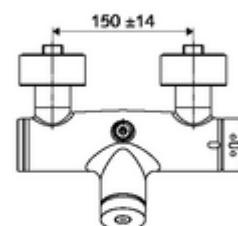

cikkszám: 01 600 06 99

VITUS VD-SC-T falon kívüli zuhanycsaptelep / felső csatlakozású

Kevert víz, ThermoProtect termosztát

Kézi megnyitás automatikus elzárással. Egyszerű működési idő beállítás. Zuhanycsatlakozó felül.

Kiszerezés

- Önelzáró, falon kívüli zuhanycsaptelep
  - SC önelzáró gomb
  - EN 1111 normának megfelelő ThermoProtect termosztát, kioldható/szabályozható 38 °C-os hőmérsékletkorlátozás, forrázás elleni védelem a hidegvízellátás kimaradása esetén
  - SC II önelzáró kartus
  - 2 visszafolyásgátló (EN 1717: EB)
- 2 Z-idom és takarórózsa (állítható mélységű)

Technikai adatok

- működési idő: 5 - 30 s
- Max. üzemi hőmérséklet: 70 °C (80 °C termikus fertőtlenítéshez)
- Alapanyag: Ház Sárgaréz, az ivóvízről szóló német rendeletnek megfelelően
- Felület: Króm
- Csatlakozás: 2x DN 15 menet: 1/2 km
- Leágazás: DN 15 menet: 1/2 km (fent)
- Engedélyek: PA-IX 28574/IB, DVGW, Belgaqua
- zajosztály: I
- átfolyási mennyiségi osztály: B

Szállítási adatok

- súly: 4,02 kg/Darab
- csomagolási egység: 1

Ajánlott alkatrészek

Z-csatlakozószett előelzárószeleppel
Cikkszám.: 23 775 00 99
Cikkszám.: 29 239 00 99 vagy
Cikkszám.: 29 240 00 99 vagy

Falba építhető zuhanyfej csatlakozó esetén

VITUS lefolyókönyök, DN 15
Cikkszám.: 25 667 06 99 vagy
VITUS lefolyókönyök, DN 15
Cikkszám.: 25 668 06 99 vagy
COMFORT Flex zuhanyfej
Cikkszám.: 01 821 06 99 vagy
Aerosolarm zuhanyfej
Cikkszám.: 01 814 06 99 vagy

Falon kívüli zuhanyfej csatlakozó esetén

VITUS falon kívüli csőszett
Cikkszám.: 25 666 06 99
COMFORT falon kívüli zuhanyfej
Cikkszám.: 01 846 06 99